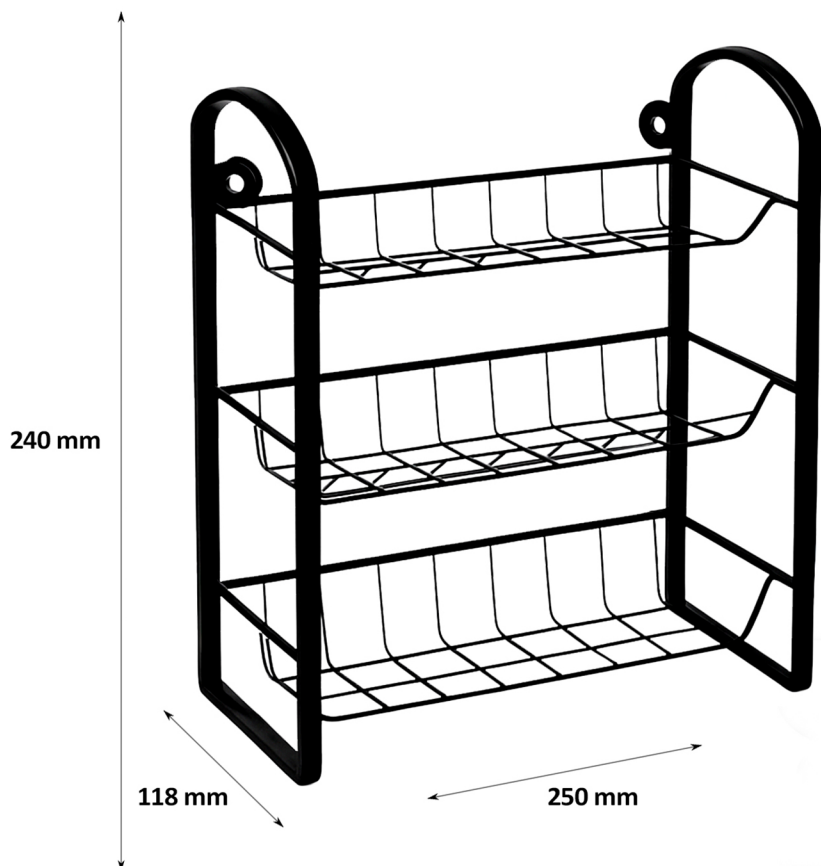

Stojak metalowy czarny + 15 słoików 120 ml z czarną zakrętką i sitkiem + 200 etykiet + lejek

- ✓ Materiał: **Metal**
- ✓ Wysokość: **24 cm**
- ✓ Szerokość: **11,8 cm**
- ✓ Długość: **25 cm**
- ✓ Wysokość słoiczka: **9,5 cm**
- ✓ Szerokość słoiczka: **4,3 cm**