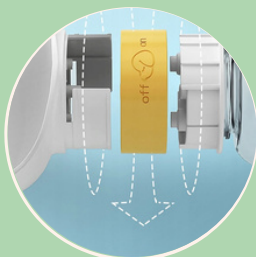

### Cechy produktu:

- Pojemnik na wodę 350ml: utrzymuje wodę świeżą i czystą.
- Pojemnik na karmę 200ml: przechowuje karmę suchą, przekąski lub woreczki
- Zawieszka pozwalająca przyczepić butelkę np. do roweru.
- Wytrzymały materiał: odporny na uszkodzenia i zarysowania.
- Prosty i wygodny mechanizm używania.
- Szerokość miseczki: 10 cm, długość całej butelki: 26 cm.

### Sposób użycia

- Odkręć dolny pojemnik, aby wsypać karmę.
- Odkręć miseczkę, aby wlać wodę.
- Jeżeli chcesz zablokować odpływ, przekręć w stronę napisu OFF.
- Jeżeli chcesz nalać wodę do miseczki, przekręć w stronę ON.
- Niewykorzystaną wodę możesz wlać z powrotem do pojemnika.