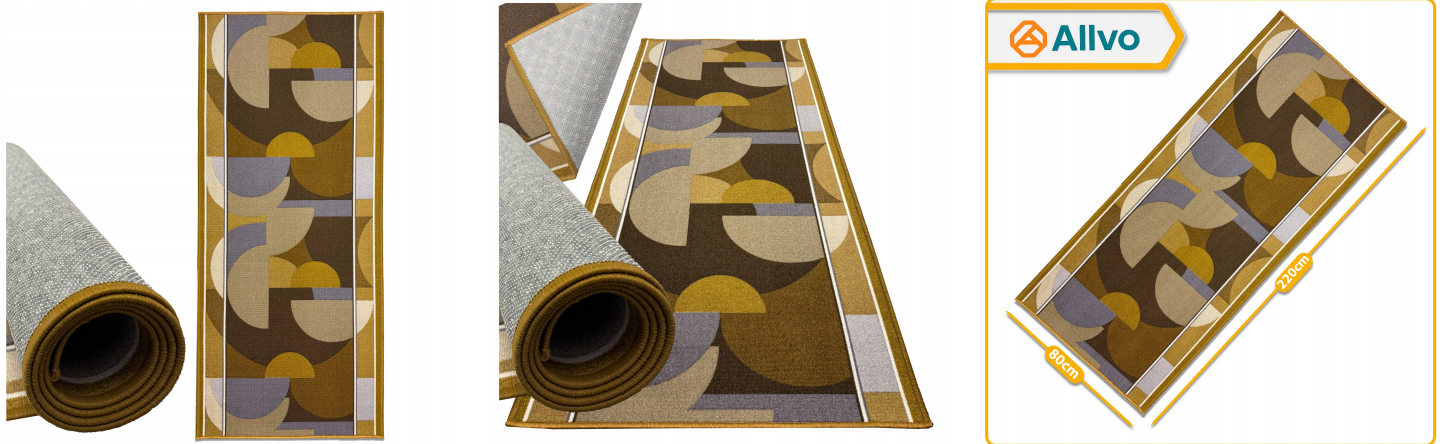

CHODNIK gotowy wymiar 80x220 DO PRZEDPOKOJU NA KORYTARZ OBSZYTE NIE ŚLIZGA

Galeria Produktu

Opis Produktu

CHODNIK DYWANOWY KAMELEON BEI 80 x 220 CM – format idealny do korytarza z retro geometrycznym wzorem w beżowo-brązowych odcieniach

GUMOWY SPÓD Z ANTYPOSLIZGOWYM ŻELEM – wyjątkowa stabilność i bezpieczeństwo, minimalizuje ryzyko poślizgu w miejscach o dużym ruchu

100% POLIAMID O RUNIE 5 MM – miękki, wytrzymały materiał zapewniający komfort i amortyzację upadków dla dzieci

Specyfikacja:

Marka: ALLVO

Wzór: KAMELEON BEIGE

Wymiary chodnika: 80 x 220 cm

Wysokość runa: 5 mm

Materiał wierzchni: 100% poliamid

Spód: gumowy z antypoślizgowym żelem

Ogrzewanie podłogowe: TAK

Kolorystyka: beżowy, brązowy

Ogrzewanie podłogowe: TAK

Obszycie krawędzi: TAK

Waga dywanu: 2,1kg

Zwijany w rolkę: TAK

Pielęgnacja: odkurzanie + profesjonalne czyszczenie

Przeznaczenie: przedpokój, korytarz, kuchnia