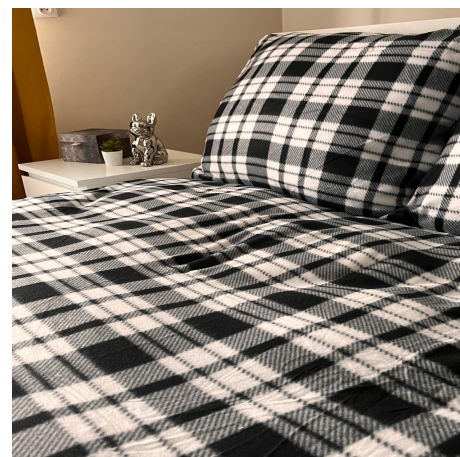

Komplet pościeli polarowej 160x200+70/80 gruba miękka POLAR Krata

Galeria Produktu

Opis Produktu

Przed zakupem gdyby chcieliby Państwo inny wzór, niż ten który widnieje na zdjęciu głównym aukcji, można wpisać przy zakupie w "wiadomości do sprzedającego" numer ze zdjęcia przypisany do danego wzoru.

Parametry Techniczne

Parametr	Wartość
EAN (GTIN)	5906516060697
Kod producenta	Komplet Pościeli Polar 160x200 Krata
Marka	Mack
Długość poszewki na kołdrę	200
Szerokość poszewki na kołd	160
Wymiary kołdry	160x200cm
Materiał	polar
Stan	Nowy