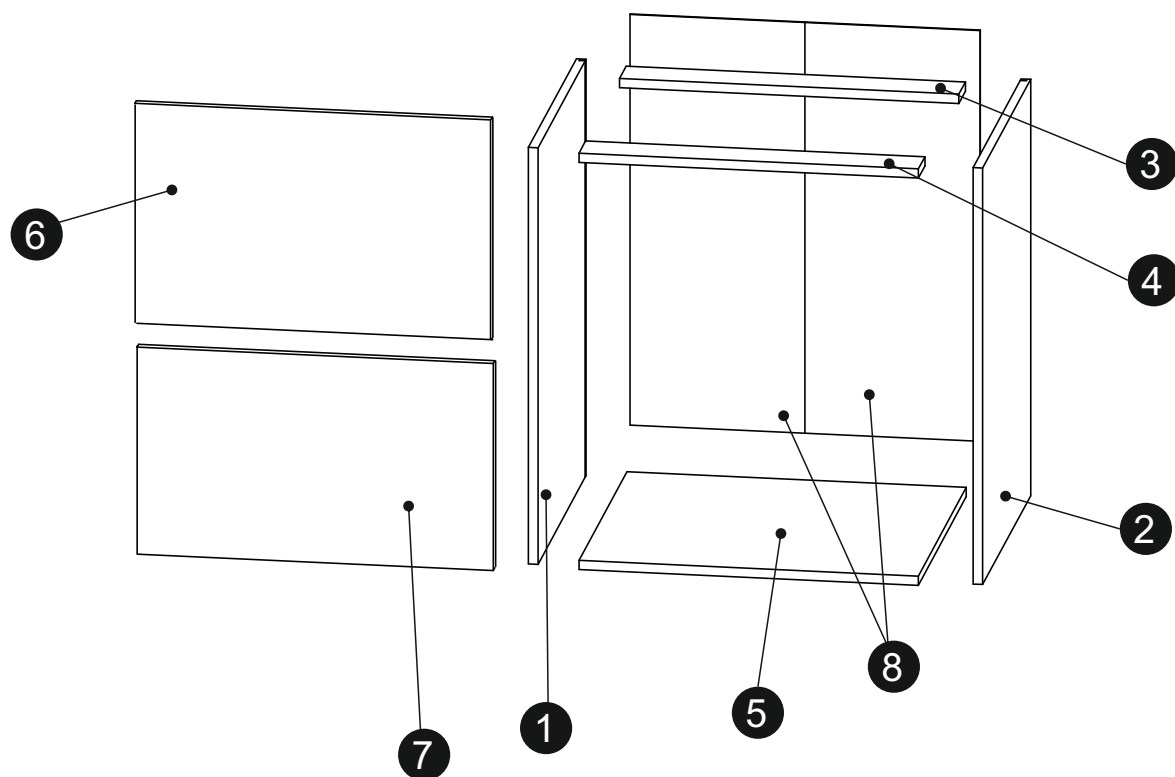

DS-2W-60-72

30 min

	DŁUGOŚĆ LENGTH LÄNGE LONGEUR	SZEROKOŚĆ WIDTH BREITE LARGEUR	GRUBOŚĆ THICKNESS STÄRKE GROSSEUR	ILOŚĆ QUANTITY ANZAHL QUANTITÉ	KOD CODE CODE CODE	PACZKA BOX SCHACHTEL BOÎTE
1	720	508	18	1		
2	720	508	18	1		
3	563	100	18	1		
4	563	100	18	1		
5	563	504	18	1		
6	355	596	18	1		
7	355	596	18	1		
8	715	291	3	2		