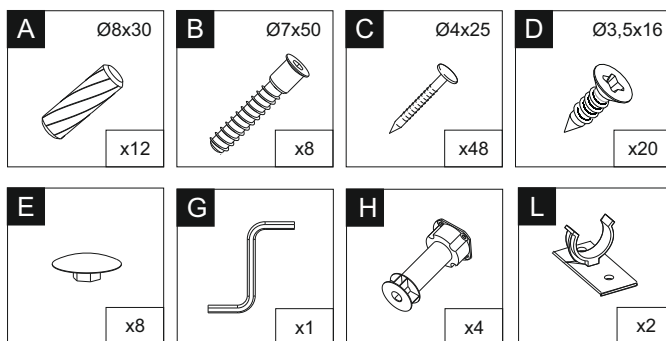

DS-2W-60-72

30 min

	DŁUGOŚĆ LENGTH LÄNGE LONGEUR	SZEROKOŚĆ WIDTH BREITE LARGEUR	GRUBOŚĆ THICKNESS STÄRKE GROSSEUR	ILOŚĆ QUANTITY ANZAHL QUANTITÉ	KOD CODE CODE CODE	PACZKA BOX SCHACHTEL BOÎTE
1	720	508	18	1		
2	720	508	18	1		
3	563	100	18	1		
4	563	100	18	1		
5	563	504	18	1		
6	355	596	18	1		
7	355	596	18	1		
8	715	291	3	2		