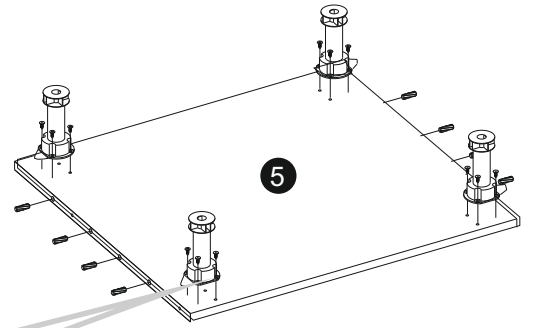

DS-2W-60-72

30 min

	DŁUGOŚĆ LENGTH LÄNGE LONGEUR	SZEROKOŚĆ WIDTH BREITE LARGEUR	GRUBOŚĆ THICKNESS STÄRKE GROSSEUR	ILOŚĆ QUANTITY ANZAHL QUANTITÉ	KOD CODE CODE CODE	PACZKA BOX SCHACHTEL BOÎTE
1	720	508	18	1		
2	720	508	18	1		
3	563	100	18	1		
4	563	100	18	1		
5	563	504	18	1		
6	355	596	18	1		
7	355	596	18	1		
8	715	291	3	2		