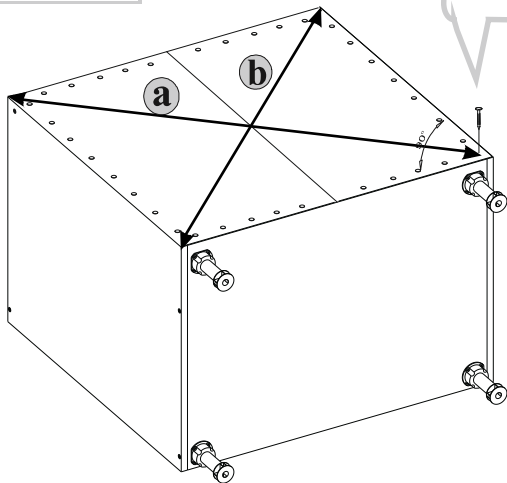

DS-2W-60-72

30 min

	DŁUGOŚĆ LENGTH LÄNGE LONGEUR	SZEROKOŚĆ WIDTH BREITE LARGEUR	GRUBOŚĆ THICKNESS STÄRKE GROSSEUR	ILOŚĆ QUANTITY ANZAHL QUANTITÉ	KOD CODE CODE CODE	PACZKA BOX SCHACHTEL BOÎTE
1	720	508	18	1		
2	720	508	18	1		
3	563	100	18	1		
4	563	100	18	1		
5	563	504	18	1		
6	355	596	18	1		
7	355	596	18	1		
8	715	291	3	2		