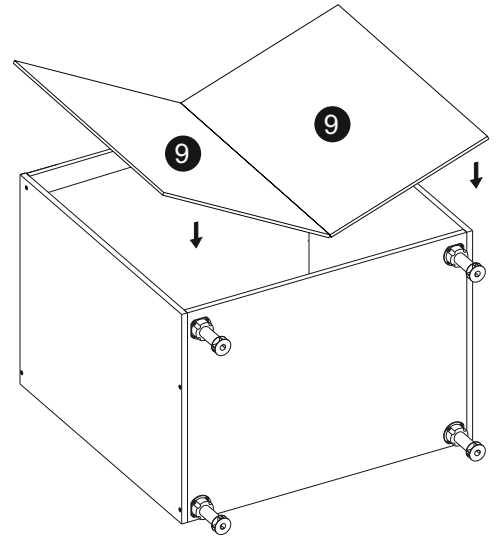

DS-2W-60-72

30 min

	DŁUGOŚĆ LENGTH LÄNGE LONGEUR	SZEROKOŚĆ WIDTH BREITE LARGEUR	GRUBOŚĆ THICKNESS STÄRKE GROSSEUR	ILOŚĆ QUANTITY ANZAHL QUANTITÉ	KOD CODE CODE CODE	PACZKA BOX SCHACHTEL BOÎTE
1	720	508	18	1		
2	720	508	18	1		
3	563	100	18	1		
4	563	100	18	1		
5	563	504	18	1		
6	355	596	18	1		
7	355	596	18	1		
8	715	291	3	2		