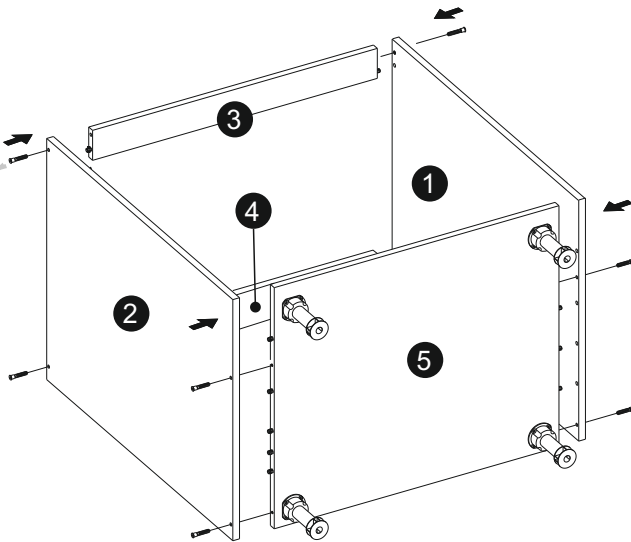

DS-2W-60-72

30 min

	DŁUGOŚĆ LENGTH LÄNGE LONGEUR	SZEROKOŚĆ WIDTH BREITE LARGEUR	GRUBOŚĆ THICKNESS STÄRKE GROSSEUR	ILOŚĆ QUANTITY ANZAHL QUANTITÉ	KOD CODE CODE CODE	PACZKA BOX SCHACHTEL BOÎTE
1	720	508	18	1		
2	720	508	18	1		
3	563	100	18	1		
4	563	100	18	1		
5	563	504	18	1		
6	355	596	18	1		
7	355	596	18	1		
8	715	291	3	2		