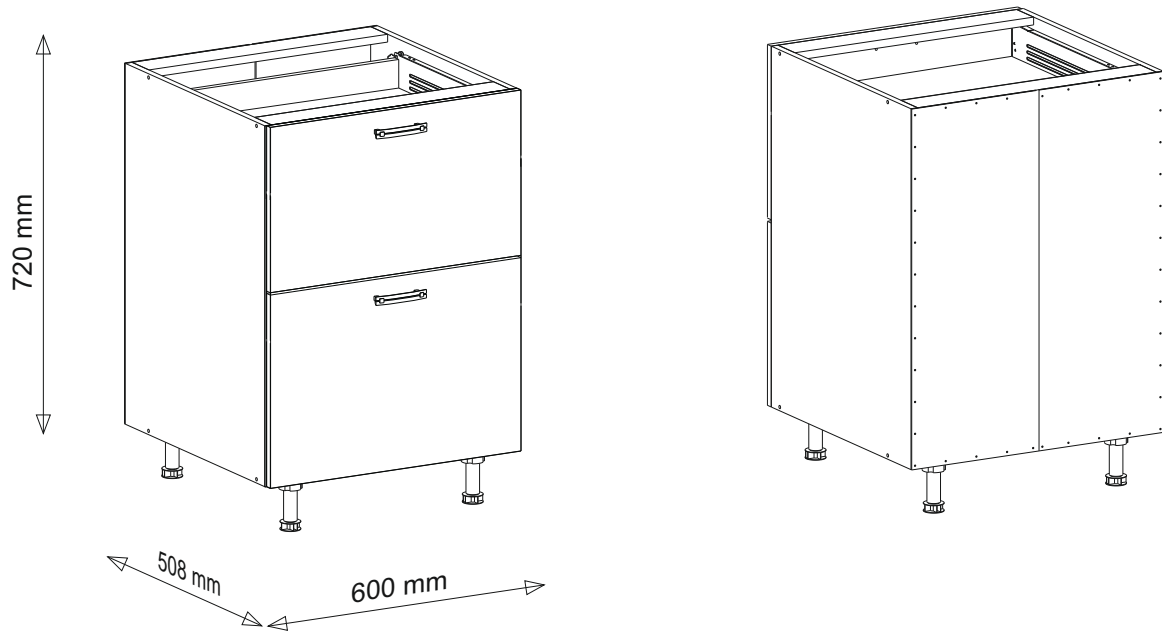

DS-2W-60-72

30 min

	DŁUGOŚĆ LENGTH LÄNGE LONGEUR	SZEROKOŚĆ WIDTH BREITE LARGEUR	GRUBOŚĆ THICKNESS STÄRKE GROSSEUR	ILOŚĆ QUANTITY ANZAHL QUANTITÉ	KOD CODE CODE CODE	PACZKA BOX SCHACHTEL BOÎTE
1	720	508	18	1		
2	720	508	18	1		
3	563	100	18	1		
4	563	100	18	1		
5	563	504	18	1		
6	355	596	18	1		
7	355	596	18	1		
8	715	291	3	2		