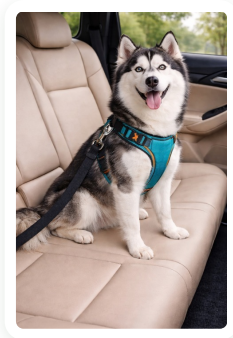

# PAS BEZPIECZEŃSTWA DLA PSA KOTA DO SAMOCHODU AUTA SMYCZ REGULOWANA 72cm

## Opis produktu

Zadbaj o bezpieczeństwo swojego pupila podczas każdej podróży dzięki praktycznemu pasowi, który stabilizuje zwierzę na tylnym siedzeniu. Ogranicz swobodne przemieszczanie się psa lub kota po aucie, zwiększając bezpieczeństwo zarówno zwierzaka, jak i kierowcy. Regulowana długość pozwala idealnie dopasować pas do wielkości pupila i przestrzeni w samochodzie. Wytrzymała konstrukcja i solidne zapięcia gwarantują niezawodność nawet podczas gwałtownego hamowania. To prosty sposób na spokojną i komfortową podróż, bez stresu i niepotrzebnych rozproszeń.

## Dlaczego to świetny wybór?

- ✓ Bezpieczeństwo podczas jazdy
- ✓ Regulowana długość
- ✓ Uniwersalne dopasowanie
- ✓ Obrotowy karabińczyk
- ✓ Wytrzymały materiał
- ✓ Szybkie i proste użycie
- ✓ Większe bezpieczeństwo wszystkich pasażerów

## Cechy produktu

• Kod producenta	RC-K-740
• Marka	bez marki
• Nazwa handlowa	smycz samochodowa
• Rozmiar	uniwersalny
• Materiał dominujący	tworzywo sztuczne
• Wysokość produktu	72
• Szerokość produktu	2.5
• Kolor	czarny
• Kolor dodatkowy	czarny
• Maksymalna waga zwierzęcia	30
• Głębokość produktu	45
• Cechy dodatkowe	możliwość rozszerzenia
• Waga produktu z opakowaniem jednostkowym	0.2
• EAN (GTIN)	5905753736969