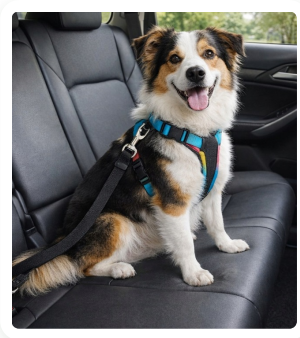

# PAS BEZPIECZEŃSTWA DLA PSA KOTA DO SAMOCHODU AUTA SMYCZ REGULOWANA 72cm

## Opis produktu

Zadbaj o bezpieczeństwo swojego pupila podczas każdej podróży dzięki praktycznemu pasowi, który stabilizuje zwierzę na tylnym siedzeniu. Ogranicz swobodne przemieszczanie się psa lub kota po aucie, zwiększając bezpieczeństwo zarówno zwierzaka, jak i kierowcy. Regulowana długość pozwala idealnie dopasować pas do wielkości pupila i przestrzeni w samochodzie. Wytrzymała konstrukcja i solidne zapięcia gwarantują niezawodność nawet podczas gwałtownego hamowania. To prosty sposób na spokojną i komfortową podróż, bez stresu i niepotrzebnych rozproszeń.

## Dlaczego to świetny wybór?

- ✓ Bezpieczeństwo podczas jazdy
- ✓ Regulowana długość
- ✓ Uniwersalne dopasowanie
- ✓ Obrotowy karabińczyk
- ✓ Wytrzymały materiał
- ✓ Szybkie i proste użycie
- ✓ Większe bezpieczeństwo wszystkich pasażerów

## Cechy produktu

• Kod producenta	RC-K-740
• Marka	bez marki
• Nazwa handlowa	smycz samochodowa
• Rozmiar	uniwersalny
• Materiał dominujący	tworzywo sztuczne
• Wysokość produktu	72
• Szerokość produktu	2.5
• Kolor	czarny
• Kolor dodatkowy	czarny
• Maksymalna waga zwierzęcia	30
• Głębokość produktu	45
• Cechy dodatkowe	możliwość rozszerzenia
• Waga produktu z opakowaniem jednostkowym	0.2
• EAN (GTIN)	5905753736969