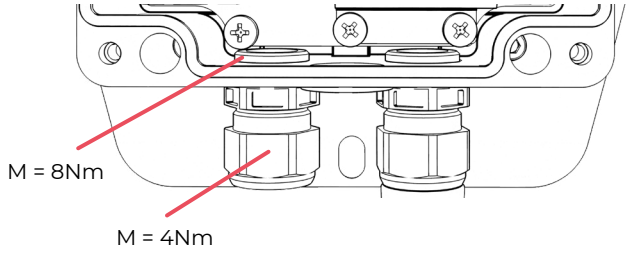

$U = 0V$

3.

4.

5.

Chapter 1.2

V

 Ø max. 10mm

 Ø max. 10mm

$M = 12 \text{ Nm}$

VI-A Energy Control

VI-B Home Eco

VII

Eska ESKV25

Eska EADR25

Ø 9 – 17mm
max. 5 x 6mm²

1N~
230V 50Hz

X

Ø 5,3 – 7,3mm
max. 2 x 0,5mm²

Chapter 1.8.3

XI-A Energy Control

Chapter 2.2

XI-B Home Eco

Chapter 2.3.2

XII Energy Control