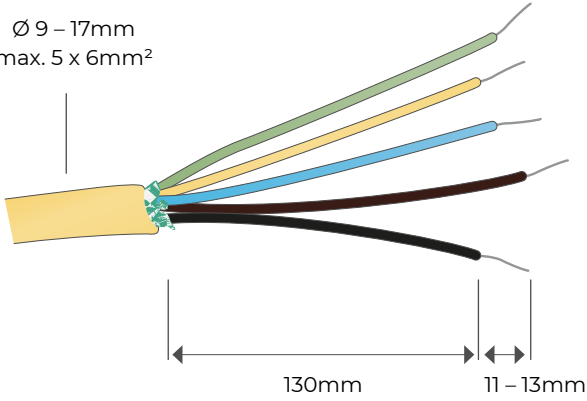

$U = 0V$

3.

4.

5.

Chapter 1.2

V

 Ø max. 10mm

 Ø max. 10mm

$M = 12 \text{ Nm}$

VI-A Energy Control

VI-B Home Eco

VII

Eska ESKV25

Eska EADR25

Ø 9 – 17mm
max. 5 x 6mm²

1N~
230V 50Hz

X

Ø 5,3 – 7,3mm
max. 2 x 0,5mm²

Chapter 1.8.3

XI-A Energy Control

Chapter 2.2

XI-B Home Eco

Chapter 2.3.2

XII Energy Control