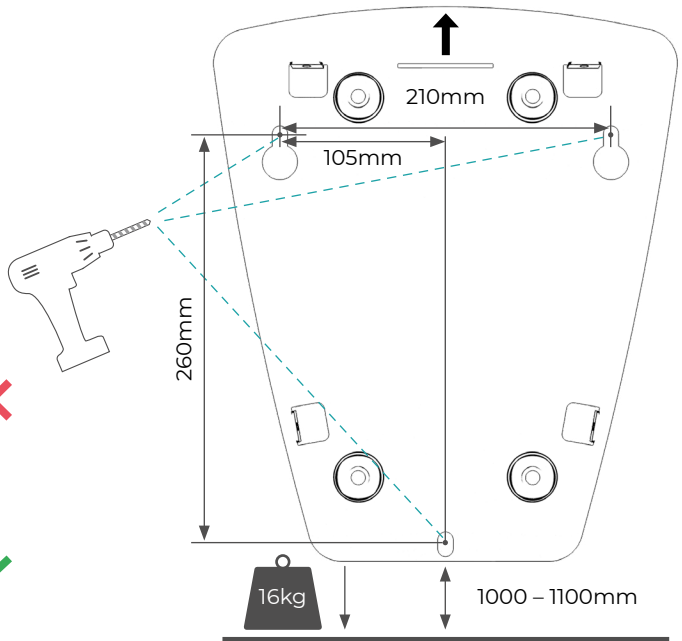

$U = 0V$

3.

4.

5.

Chapter 1.2

V

 Ø max. 10mm

 Ø max. 10mm

$M = 12 \text{ Nm}$

VI-A Energy Control

VI-B Home Eco

VII

Eska ESKV25

Eska EADR25

Ø 9 – 17mm
max. 5 x 6mm²

1N~
230V 50Hz

X

Ø 5,3 – 7,3mm
max. 2 x 0,5mm²

Chapter 1.8.3

XI-A Energy Control

Chapter 2.2

XI-B Home Eco

Chapter 2.3.2

XII Energy Control