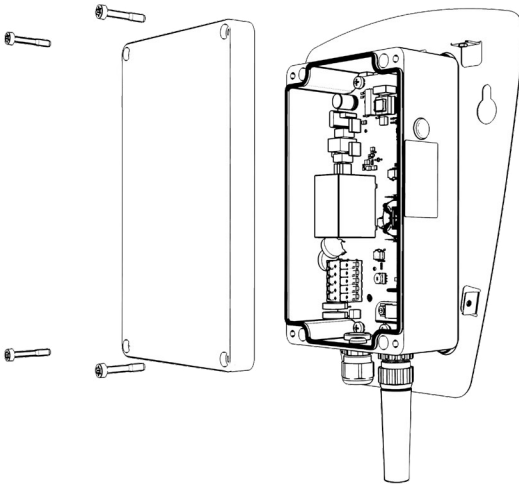

$U = 0V$

3.

4.

5.

Chapter 1.2

V

 Ø max. 10mm

 Ø max. 10mm

$M = 12 \text{ Nm}$

VI-A Energy Control

VI-B Home Eco

VII

Eska ESKV25

Eska EADR25

Ø 9 – 17mm
max. 5 x 6mm²

1N~
230V 50Hz

X

Ø 5,3 – 7,3mm
max. 2 x 0,5mm²

Chapter 1.8.3

XI-A Energy Control

Chapter 2.2

XI-B Home Eco

Chapter 2.3.2

XII Energy Control