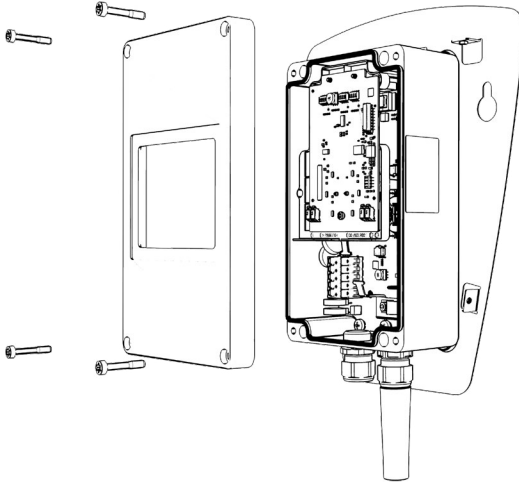

$U = 0V$

3.

4.

5.

Chapter 1.2

V

 Ø max. 10mm

 Ø max. 10mm

$M = 12 \text{ Nm}$

VI-A Energy Control

VI-B Home Eco

VII

Eska ESKV25

Eska EADR25

Ø 9 – 17mm
max. 5 x 6mm²

1N~
230V 50Hz

X

Ø 5,3 – 7,3mm
max. 2 x 0,5mm²

Chapter 1.8.3

XI-A Energy Control

Chapter 2.2

XI-B Home Eco

Chapter 2.3.2

XII Energy Control