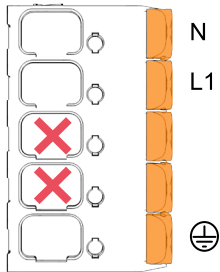

$U = 0V$

3.

4.

5.

Chapter 1.2

V

 Ø max. 10mm

 Ø max. 10mm

$M = 12 \text{ Nm}$

VI-A Energy Control

VI-B Home Eco

VII

Eska ESKV25

Eska EADR25

Ø 9 – 17mm
max. 5 x 6mm²

1N~
230V 50Hz

X

Ø 5,3 – 7,3mm
max. 2 x 0,5mm²

Chapter 1.8.3

XI-A Energy Control

Chapter 2.2

XI-B Home Eco

Chapter 2.3.2

XII Energy Control