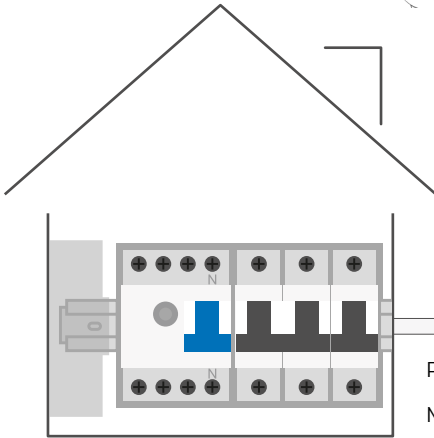

4 = 14A

5...9 = 16A

"S1"

1

Digital Output
NL / IT

RCD type A: $I_{\Delta} = 30\text{mA}$

MCB (LS): max. 16A

Chapter 1.2 & 1.5

X

Ø 5,3 – 7,3mm
max. 2 x 0,5mm²

Chapter 1.8.3

XI-A Energy Control

Chapter 2.2

XI-B Home Eco

Chapter 2.3.2

XII Energy Control