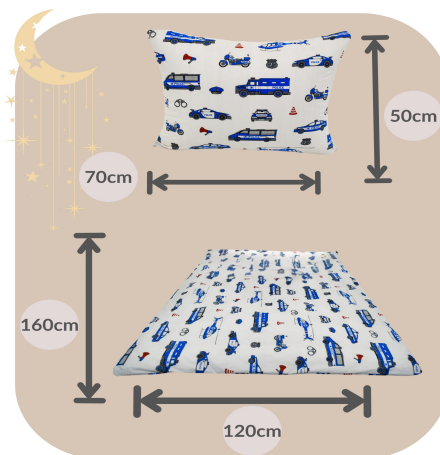

Pościel Dziecięca 120x160 + 50x70 Policja Na Białym Produkt Polski

Galeria Produktu

Parametry Techniczne

Parametr	Wartość
EAN (GTIN)	5905997217965
Kod producenta	Komplet pościeli Dziecięcej 120x160/50x70
Marka	Głęboki Sen
Długość kołdry	160
Szerokość kołdry	120
Kolor dominujący	biel
Bohater / Bajka	Policja
Płeć	chłopcy, dziewczynki, unisex
Rodzaj	komplety pościeli
Waga produktu z opakowaniem jednostkowym	1
Liczba elementów	2
Długość poduszki	70
Szerokość poduszki	50
Rodzaj zapięcia	zamek błyskawiczny
Stan	Nowy
Stan opakowania	oryginalne