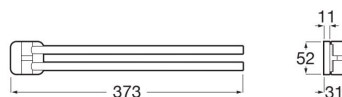

VICTORIA

Podwójny wieszak na ręcznik ścienny

WYMIARY

Szerokość 373 mm
Głębokość 31 mm
Wysokość 52 mm

KOLORY I WYKOŃCZENIA

C0 Chrom

CENA NETTO (VAT NIENALICZONY)

155 zł

RYSUNKI TECHNICZNE

INFORMACJE O PRODUKCIE

Do kompletowania z pozostałymi dodatkami z kolekcji Victoria.

Maksymalnie obciążenie (kg): 5

Materiał: Metal

Opcje instalacji: na wkręty lub za pomocą kleju

Sposób montażu: Na ścianie

Zestaw montażowy: W komplecie