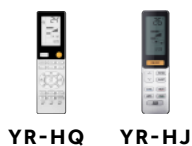

STEROWNIK
BEZPRZEWODOWY:
YR-HQ LUB YR-HJ
[STANDARD]

MODUŁ WI-FI
[STANDARD – WBUDOWANY]

STEROWNIK PRZEWODOWY [OPCJA]:
YR-E17A, HW-BA101ABT, HW-SA201ABK