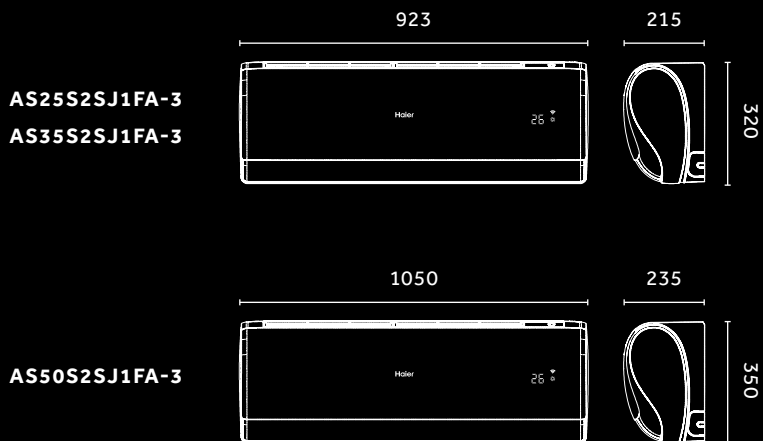

Generalny Dystrybutor Systemów Klimatyzacji i Pomp Ciepła Haier w Polsce – firma Refsystem Sp. z o.o. zastrzega sobie prawo do dowolnych zmian oferty i aktualizacji danych bez uprzedniego powiadomienia Klientów. Aktualna oferta oraz dane techniczne urządzeń dostępne są na stronie www.haier-ac.pl. Adresy i dane kontaktowe do Autoryzowanych Partnerów Haier znajdują się na stronie www.haier-ac.pl.

Haier

Generalny Dystrybutor Systemów
Klimatyzacji i Pomp Ciepła w Polsce:
REFSYSTEM Sp. z o.o.

haier-ac.pl

ul. Metalowców 5,
86-300 Grudziądz

haier@haier-ac.pl

Infolinia +48 723 737 378

Produkt, szkolenia, współpraca: Pon.–Pt. 8:00–16:00

Serwis: Pon.–Pt. 8:00–20:00