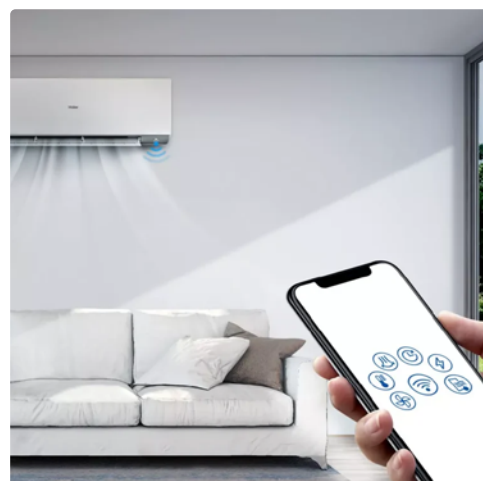

STEROWANIE WI-FI

WIFI

Z aplikacją hOn zyskujesz zdalną kontrolę nad urządzeniem – włączaj, wyłączaj, zmieniaj tryby i ustawiaj harmonogramy z dowolnego miejsca. Dostępna na urządzenia z systemem Android i iOS.

NAJWAŻNIEJSZE CECHY

SELF PURIFY / FILTR IFD

Technologia Self Purify wraz z zaawansowanym filtrem IFD skutecznie oczyszcza powietrze w klimatyzowanym pomieszczeniu. Elektrostatyczna siatka filtrująca IFD zapewnia większą zdolność usuwania zanieczyszczeń w powietrzu.

STEROWANIE WI-FI (STANDARD)

Sterowanie klimatyzatorem za pomocą smartfona lub tabletu połączonych z Internetem to wygoda, którą oferuje marka Haier. Dzięki zdalnemu sterowaniu możesz włączyć chłodzenie w upalne dni jeszcze przed powrotem do domu. Haier czerpie inspirację z codziennych sytuacji, tworząc inteligentne rozwiązania, które odpowiadają na potrzeby użytkowników. Sterowanie Wi-Fi jest łatwe i intuicyjne – wszystkie ustawienia klimatyzatora dostępne są poprzez dedykowaną aplikację hOn na urządzeniu mobilnym. Dzięki temu masz pełny dostęp do funkcji klimatyzatora, a aplikacja umożliwia konfigurację wielu urządzeń. Co więcej, funkcja Sterowanie Wi-Fi pozwala na tworzenie harmonogramów pracy, np. na poziomie tygodniowym.