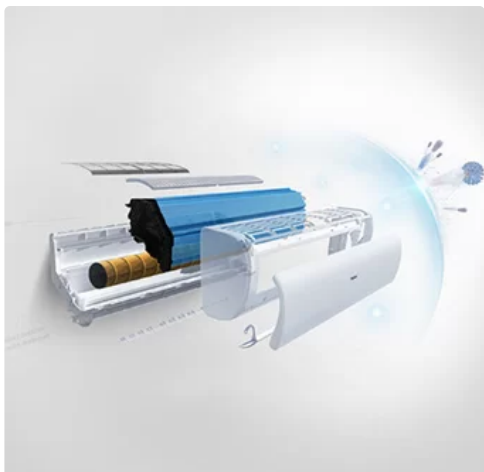

TRYBY PRACY CHŁODZENIE | OGRZEWANIE | OSUSZANIE | WENTYLATOR | AUTO

Jednostki ściennie **JADE** wyróżniają się nowoczesnym designem i zaawansowanym systemem oczyszczania powietrza. Wyposażone w filtr IFD oraz skuteczną siatkę filtrującą, łączą funkcje klimatyzatora i oczyszczacza w jednym urządzeniu. Ich efektywność porównywalna jest z profesjonalnymi oczyszczaczami powietrza. Dodatkowo, funkcja Self Clean usuwa zanieczyszczenia i bakterie z wymiennika zarówno w jednostce wewnętrznej, jak i zewnętrznej.

NAJWAŻNIEJSZE CECHY

SELF PURIFY / FILTR IFD

Technologia Self Purify wraz z zaawansowanym filtrem IFD skutecznie oczyszcza powietrze w klimatyzowanym pomieszczeniu. Elektrostatyczna siatka filtrująca IFD zapewnia większą zdolność usuwania zanieczyszczeń w powietrzu.

SELF HYGIENE

Funkcja Self Clean to technologia samoczyszczania, która automatycznie oczyszcza parownik klimatyzatora, poprawiając higienę i komfort użytkowania. Zanieczyszczenia gromadzące się na wymienniku sprzyjają rozwojowi bakterii, pogarszają jakość powietrza i mogą obniżyć wydajność chłodzenia nawet o 15–30%. Self Clean wykorzystuje wilgotne powietrze do zamrożenia powierzchni parownika, a następnie usuwa zanieczyszczenia podczas rozmrażania, zapewniając czyste i świeże powietrze.