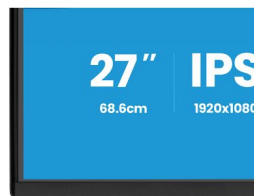

SPECYFIKACJA

01 OBRAZ

Wygląd	cienka ramka z czterech stron
Przekątna	27", 68.6cm
Panel	IPS Panel Technology LED, matowe wykończenie
Rozdzielczość fizyczna	1920 x 1080 @120Hz (2.1 megapixel Full HD)
Format obrazu	16:9
Jasność	300 cd/m ²
Kontrast statyczny	1500:1
Kontrast ACR	80M:1
Czas reakcji (GTG)	3ms
Kąty widzenia	poziomo/pionowo: 178°/178°, prawo/lewo: 89°/89°, góra/dół: 89°/89°
Kolory	16.7mln (sRGB: 96%; NTSC: 72%)
Synchronizacja pozioma	30 - 140kHz
Powierzchnia robocza szer. x wys.	597.9 x 336.3mm, 23.5 x 13.2"
Plamka	0.311mm
Kolor	matowa, czarny

08 WYMIARY / WAGA

Wymiary produktu szer. x wys. x gł.	616.5 x 436 x 190mm
Wymiary pudła szer. x wys. x gł.	688 x 483 x 124mm
Waga (bez pudła)	3.9kg
Waga (z pudłem)	6.3kg
Kod EAN	4948570126163

Wszystkie znaki towarowe zastrzeżone. Pomyłki i wprowadzanie zmian zastrzeżone. Specyfikacje produktów mogą ulec zmianie bez wcześniejszego zawiadomienia. Wszystkie monitory LCD iiyama są zgodne z normą ISO-9241-307:2008 określającą liczbę i rodzaj defektów matrycy. © Iiyama Corporation. ALL RIGHTS RESERVED