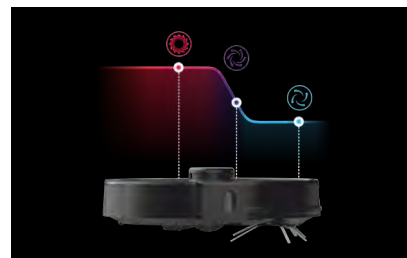

### **Sprząta wzdłuż ścian**

Szczotka boczna dokładnie wymiata zabrudzenia wzdłuż krawędzi i w narożnikach.

### **Wykrywa przeszkody**

Dzięki wykorzystaniu nawigacji laserowej i technologii SLAM robot Vactronic precyzyjnie omija przeszkody.