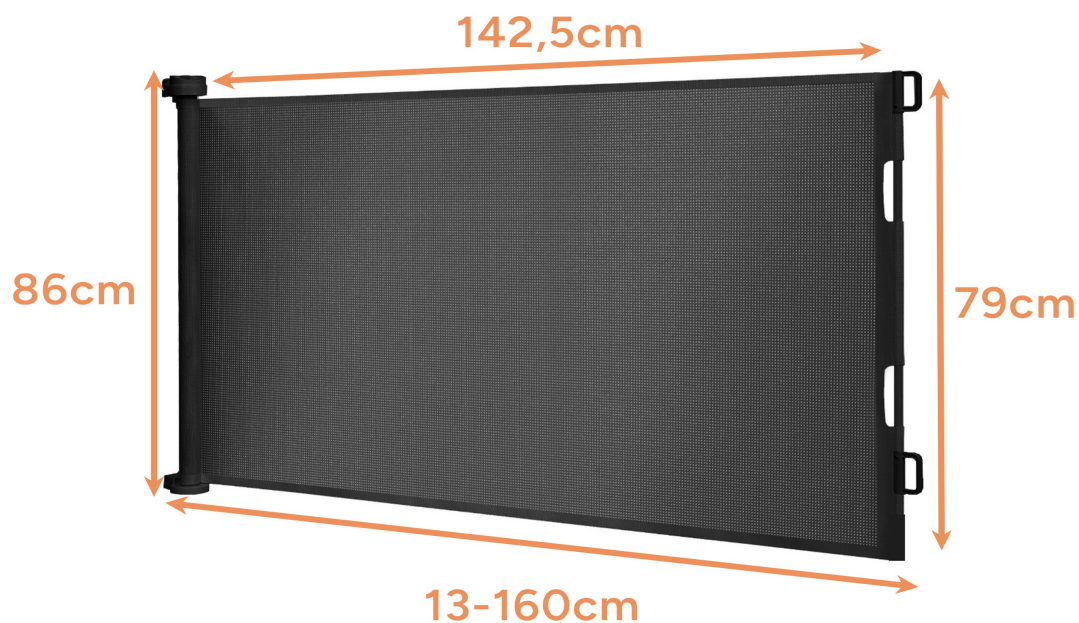

Technická specifikace roletové brány RUHHY

typ: **sklopitelná bezpečnostní roleta na schody a dveře**

konstrukce: **bez prahu**

maximální šířka: **až 160 cm**

rozměry sítě: **79 x 142,5 cm**

celkové rozměry: **86 x 13-160 cm**

hmotnost: **1,6 kg**

hmotnost v balení: **1,85 kg**

značka: **RUHHY**

barva: **černá**

materiál: **PVC roleta, hliníkové trubky, prvky: železo, POM, PC, ABS**

katalogové číslo: **00019380**

EAN: **5904463315303**