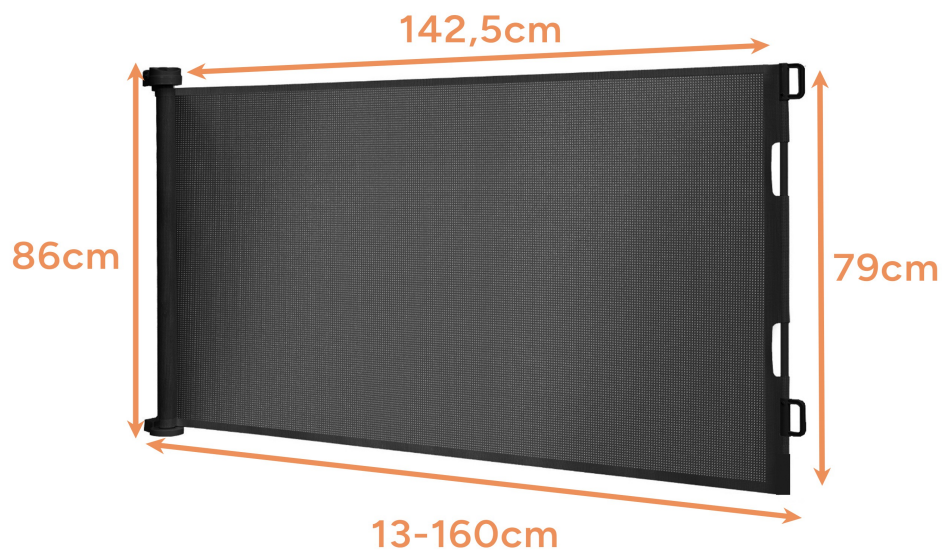

Specyfikacja techniczna bramki roletowej RUHHY

typ: **zwijana roleta zabezpieczająca na schody i drzwi**

konstrukcja: **bez progu**

maksymalna szerokość: **do 160 cm**

wymiary siatki: **79 x 142,5 cm**

wymiary całkowite: **86 x 13-160 cm**

waga: **1,6 kg**

waga w opakowaniu: **1,85 kg**

marka: **RUHHY**

kolor: **czarny**

materiał: **rolety PVC, rurki aluminium, elementy: żelazo, POM, PC, ABS**

numer katalogowy: **00019380**

EAN: **5904463315303**