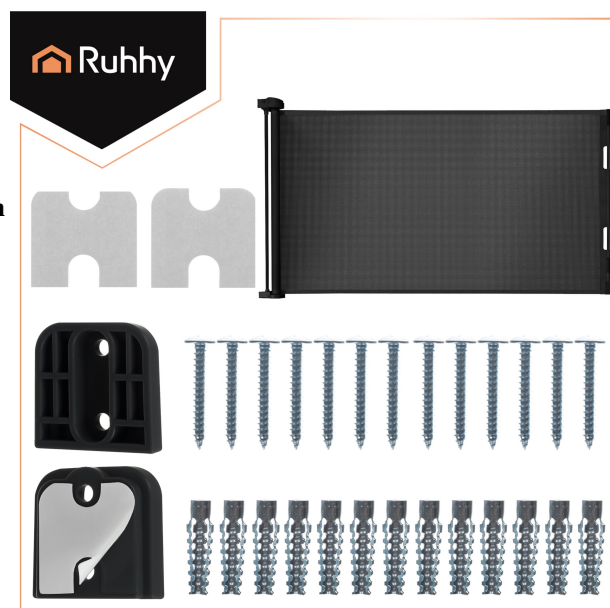

typ: **zwijana roleta zabezpieczająca na schody i drzwi**

konstrukcja: **bez progu**

maksymalna szerokość: **do 160 cm**

wymiary siatki: **79 x 142,5 cm**

wymiary całkowite: **86 x 13-160 cm**

waga: **1,6 kg**

waga w opakowaniu: **1,85 kg**

marka: **RUHHY**

kolor: **czarny**

materiał: **rolety PVC, rurki aluminium, elementy: żelazo, POM, PC, ABS**

numer katalogowy: **00019380**

EAN: **5904463315303**

Co zawiera zestaw?

- barierka roletowa RUHHY
- haczyki montażowe
- zestaw montażowy
- wielojęzyczna instrukcja obsługi ze szczegółowym montażem
- brązowy karton transportowy producenta

Bezpečnostní roletová brána pro schody a dveře RUHHY do 160 cm