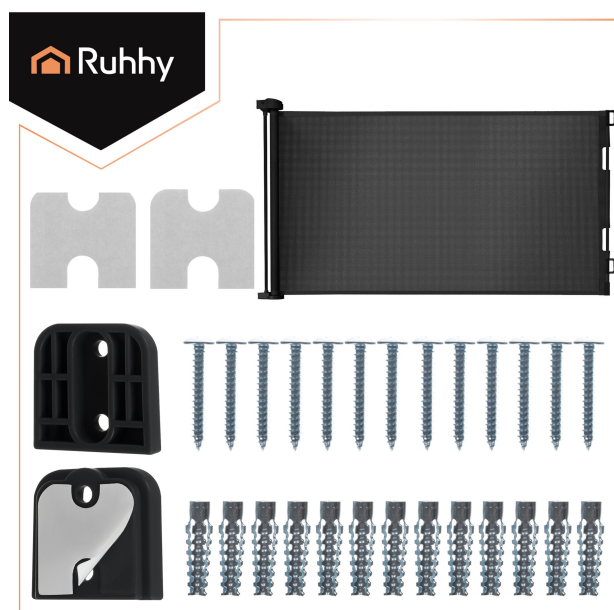

Technická specifikace roletové brány RUHHY

typ: **sklopitelná bezpečnostní roleta na schody a dveře**

konstrukce: **bez prahu**

maximální šířka: **až 160 cm**

rozměry sítě: **79 x 142,5 cm**

celkové rozměry: **86 x 13-160 cm**

hmotnost: **1,6 kg**

hmotnost v balení: **1,85 kg**

značka: **RUHHY**

barva: **černá**

materiál: **PVC roleta, hliníkové trubky, prvky: železo, POM, PC, ABS**

katalogové číslo: **00019380**

EAN: **5904463315303**

Co sada obsahuje?

žaluziová zábrana RUHHY
montážní háčky
montážní sada
vícejazyčný návod k obsluze s detailní montáží
hnědý přepravní karton výrobce

Roleta na ochranu schodov a dverí RUHHY do 160 cm

Rozkladacia roletová brána RUHHY predstavuje **diskrétné a efektívne zabezpečenie schodov, dverí a priechodov v dome a byte. Zrolovateľná konštrukcia bez prahu zvyšuje bezpečnosť bez zakopnutia a po zložení zaberá minimálne množstvo miesta.** Pevné materiály a univerzálna montáž z neho robia praktické riešenie tam, kde je dôležitá kontrola prístupu a estetika.