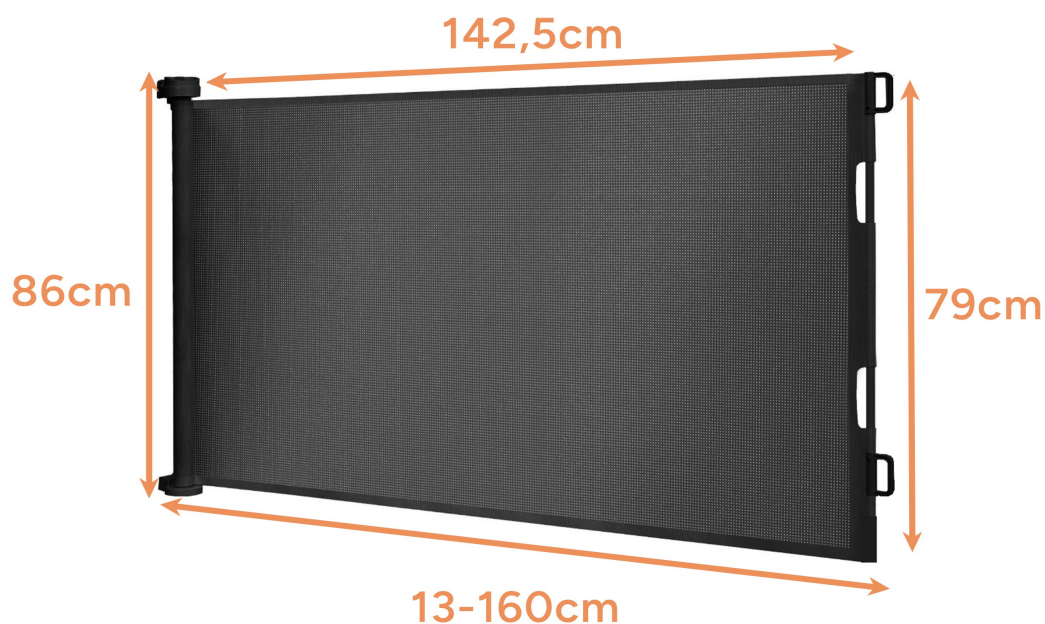

Technické špecifikácie roletovej brány RUHHY

typ: **rolovateľná ochranná roleta na schody a dvere**

konštrukcia: **bez prahu**

maximálna šírka: **do 160 cm**

rozmery siete: **79 x 142,5 cm**

celkové rozmery: **86 x 13-160 cm**

hmotnosť: **1,6 kg**

hmotnosť v balení: **1,85 kg**

značka: **RUHHY**

farba: **čierna**

materiál: **PVC roleta, hliníkové rúrky, prvky: železo, POM, PC, ABS**

katalógové číslo: **00019380**

EAN: **5904463315303**