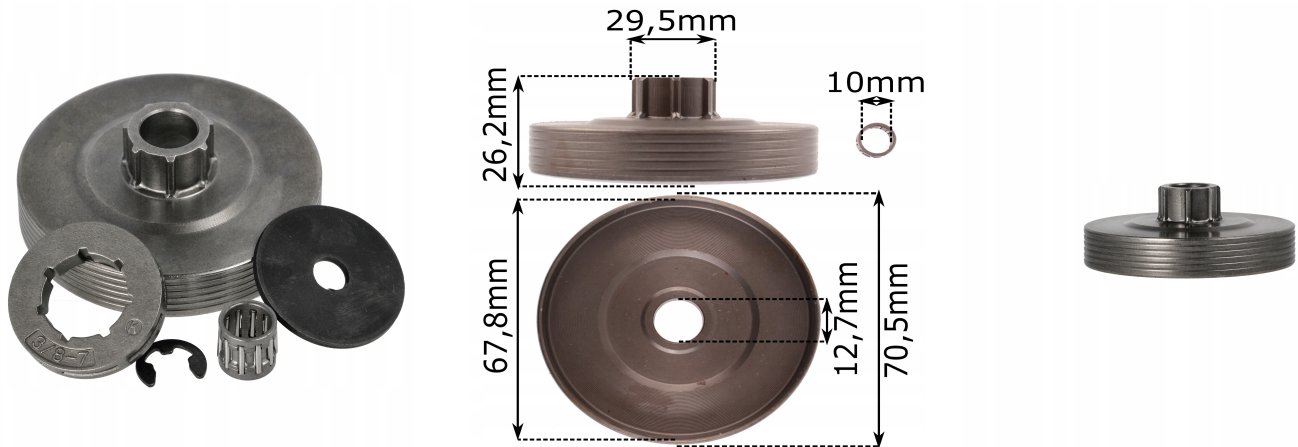

BĘBEN KOSZ SPRZĘGŁA PILARKI CHIŃSKIEJ T38 3800 3/8

Galeria Produktu

Opis Produktu

Dane techniczne:

Wymiary: 70.5 x 67.8 x 26.2mm (średnica zewnętrzna x wewnętrzna x wysokość), otwór: 12.7mm

Podział: 3/8

Ilość zębów: 7

Parametry Techniczne

Parametr	Wartość
Kod producenta	101-012
Marka	LSP
Rodzaj	bęben
EAN (GTIN)	5903794700512
Stan	Nowy