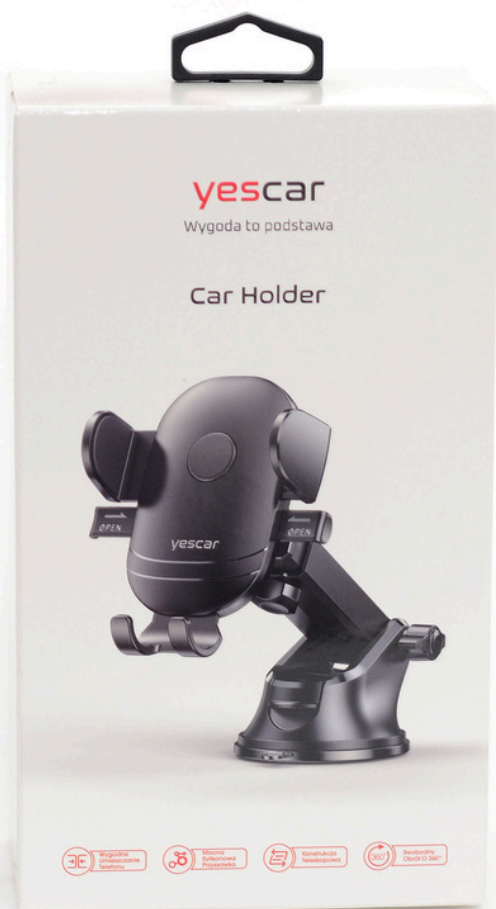

nEstore

YESCAR

Uchwyt samochodowy na telefon do szyby i kokpitu z mocną żelową przyssawką.

- Przysawka, która mocno przylega do powierzchni.

- Miejsce na kabel do ładowania telefonu.

- Regulacja teleskopowa oraz 360°.

- Łatwy montaż oraz wygodny w użytkowaniu.

- Elegancki design.

- Przyssawka odporna na wysoką temperaturę oraz wielokrotnego użytku.