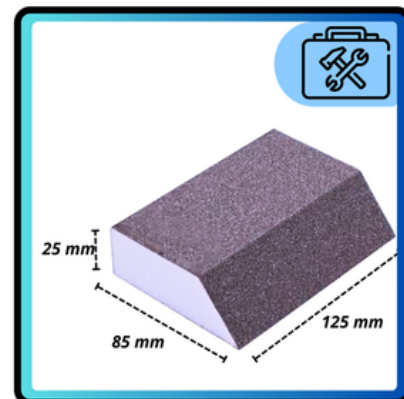

FastPackAge

Kostka Kłosek Szlifierski Gąbka Ścierna do Szlifowania Gładzi SKOŚNA P80

GALERIA

OPIS

Gąbka czterostronna z ziarnem węgla krzemu, odporna na złamania .

Przeznaczona do obróbki materiałów takich jak drewno, farby i metale, szpachle.

Idealnie nadaje się do szlifowania płaskich powierzchni i kątów.
Produkt wielokrotnego użytku (można go myć)

PARAMETRY

Wymiary: 125 x 85 x 25
mm Granulacja: P80

Materiał ścierny: Węgiel krzemu
Ilość stron ściernych: 4
Opis granulacji na każdej sztuce
Zawartość zestawu : 1 sztuk