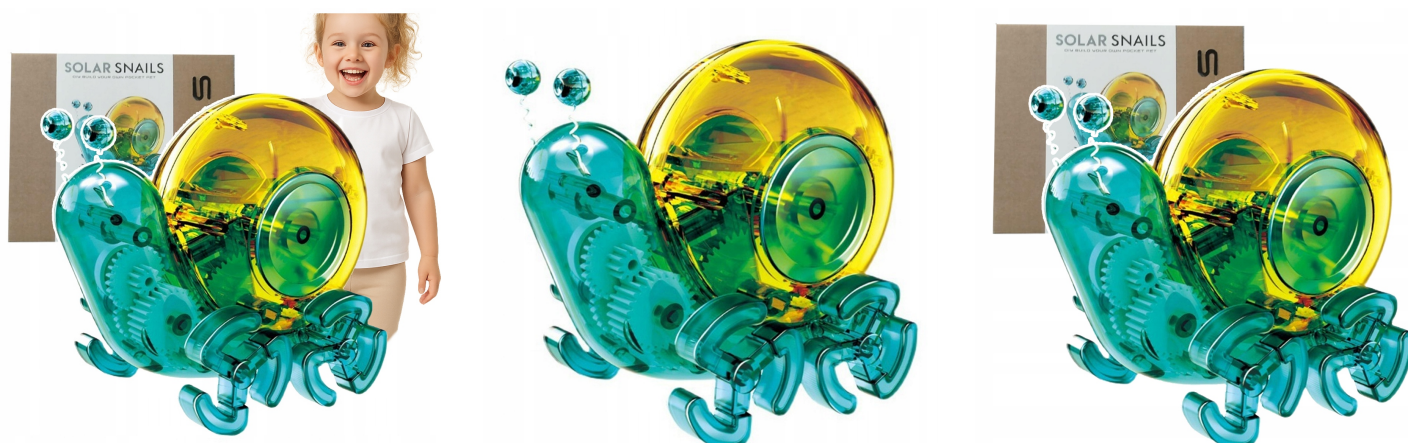

ZESTAW ROBOT SOLARNY ZABAWKA KONSTRUKCYJNA ŚLIMAK PORUSZA SIĘ NA PREZENT

Galeria Produktu

Opis Produktu

Cechy i zalety:

zabawka konstrukcyjna do samodzielnego złożenia robot-ślimak jest zasilany energią słoneczną posiada panel solarny po złożeniu samodzielnie jeździ zatrzymuje się gdy zasłonimy panel solarny wprowadza dziecko w świat odnawialnych źródeł energii ślimak-robot to zabawka do samodzielnego złożenia rozwija zdolności manualne logiczne myślenie umiejętności techniczne nie wymaga dodatkowego zasilania bateriami Zestaw Zawiera:

solarny ślimak-robot oryginalne opakowanie

Specyfikacja:

Zasilanie: panel solarny Samodzielny montaż: tak Wymiary ślimaka po złożeniu: 22,8 x 3,9 x 19,5 cm Wymiary opakowania: 24x20x4,5cm Waga z opakowaniem: 200g Material: ABS Wiek dziecka: 8+ Certyfikaty: CE