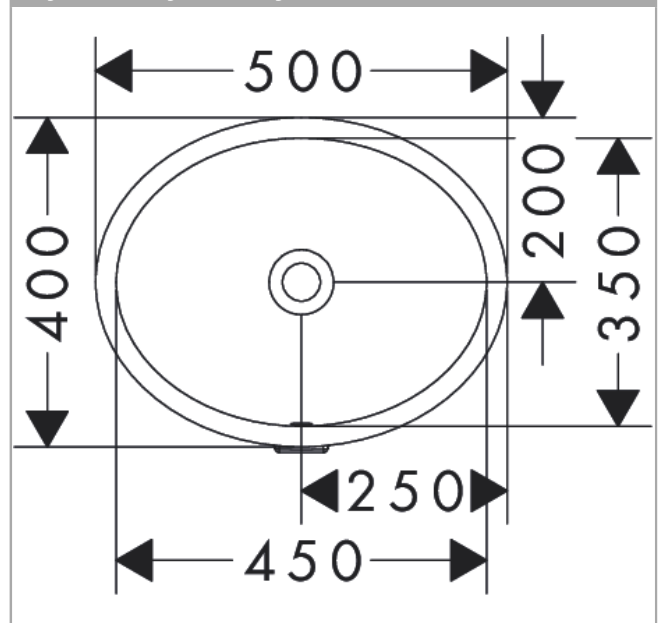

Xuniva D**Umywarka podblatowa 450/350 bez otworu na baterię, z przelewem**Wykończenie: **Biały** Nr art. : **60152450****Opis****Cechy**

- materiał: ceramika
- 450 x 350 x 130 mm (szer. x gł. x wys.)
- wysokość wewnętrzna komory umywalki: 130 mm
- stopień połysku: błyszcząca
- bez otworu na baterię
- z przelewem
- bez kompletu odpływowego
- sposób montażu: podblatowa
- z elementami montażowymi
- klasa przelewu: CL25

Szczegóły produktu

Cena bez VAT

744,00 PLN

Nagrody za design**Zdjęcie produktu****Rysunek wymiarowy**

Xuniva D

Umywalka podblatowa 450/350 bez otworu na baterię, z przelewem

Wykończenie: Biały Nr art. : 60152450