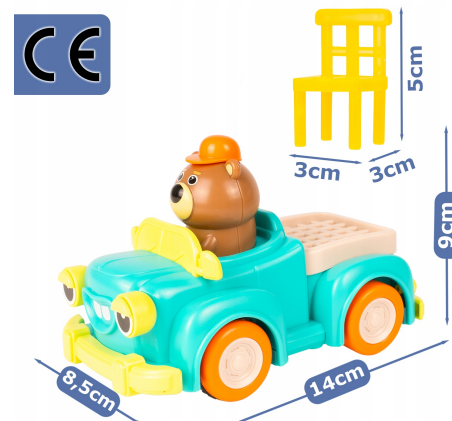

# GRA KRZESŁA ZRĘCZNOŚCIOWA EDUKACYJNA RUCHOMY SAMOCHÓD AUTO Z MISIEM

## Opis Produktu

**RUCHOMY SAMOCHODZIK NA BATERIE** - Pikap z uroczym misiem porusza się po okręgu i delikatnie drży, zwiększając poziom trudności gry i dostarczając masę emocji

**48 KOLOROWYCH KRZESEŁEK** - Zestaw zawiera aż 48 elementów w różnych kolorach i kształtach, które można układać w wieże, kombinacje i wzory

#### Specyfikacja:

Wymiary samochodu: dł. 14 x szer. 8,5 x wys. 9cm

Wymiary krzeselka wys. 5 x dł. 3 x szer. 3cm

Zasilanie samochodu: 2 x bateria AA (brak w zestawie)

Materiał wykonania: tworzywo sztuczne

Wymiary opakowania: 29 x 19,5 x 9 cm

Waga z opakowaniem: 500g

Certyfikaty: CE, EN71

Zalecany wiek: +3lata