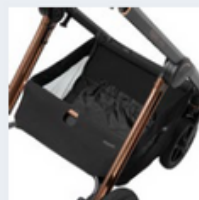

Kosz z możliwością zamykania, z dodatkową torbą
Lockable basket with additional bag