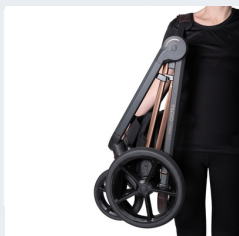

Vynikající tlumení při nošení