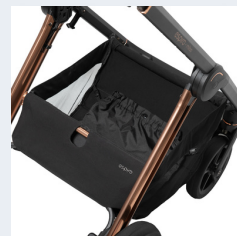

Koš s možností uzavření, s přídatnou taškou