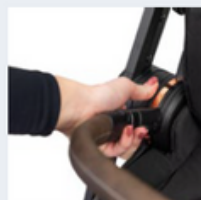

Składanie jedną ręką
One hand folding

SET INCLUDES

Uchwyt na kubek
Cup holder

Pokrowiec na nogi
Leg cover

Elastyczny pasek do przenoszenia
Flexible carrying strap

Przyciski pamięci
Memory button

Doskonała amortyzacja podczas noszenia
Excellent cushioning while carrying