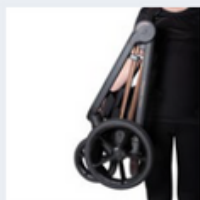

Składanie jedną ręką
One hand folding

SET INCLUDES

Uchwyt na kubek
Cup holder

Pokrowiec na nogi
Leg cover

Elastyczny pasek do przenoszenia
Flexible carrying strap

Przyciski pamięci
Memory button

Doskonała amortyzacja podczas noszenia
Excellent cushioning while carrying