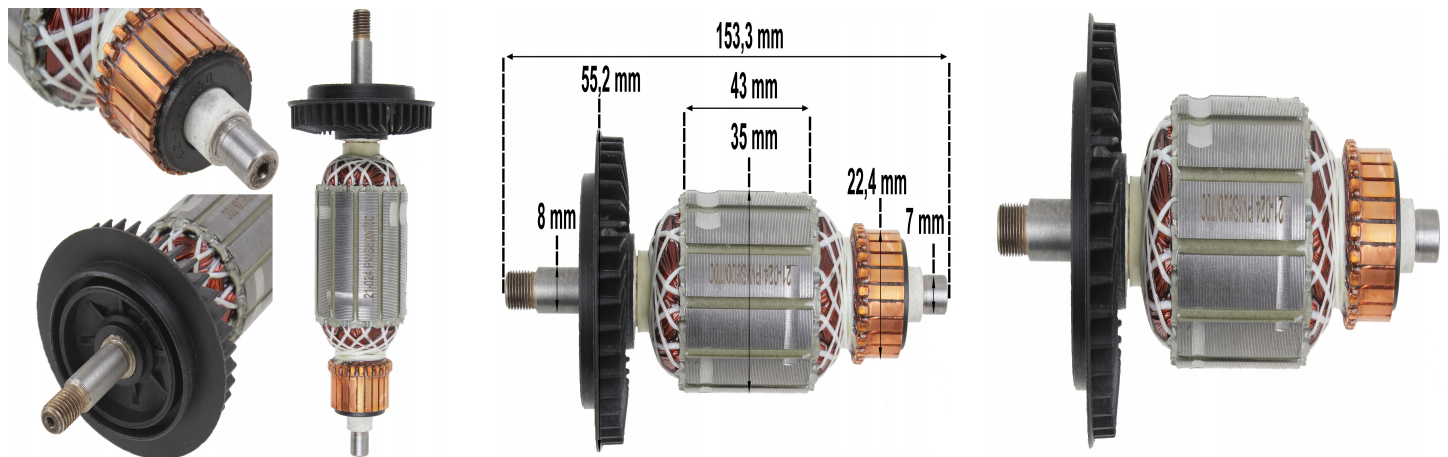

Wirnik szlifierki BOSCH PWS 550 600 700 6 7 115 12

Galeria Produktu

Opis Produktu

Nazwa przedmiotu: Wirnik szlifierki BOSCH PWS 550 600 700 6 7 115 125

Indeks produktu : 21-024

Opis produktu:

Wirnik pasujący do szlifierek kątowych Bosch PWS 550 . PWS 600 . PWS 650 . PWS 700

Numer katalogowy oryginału: 2609000761

TYP NUMER KATALOGOWY ELEKTRONARZĘDZIA

PWS 550 - 3 603 C99 000

PWS 600 - 3 603 C99 100

PWS 600 - 3 603 C99 130

PWS 600 - 3 603 C99 170

PWS 6-115 - 3 603 C99 200

PWS 650 - 3 603 C99 300

Parametr	Wartość
Rodzaj	wirnik
Marka	LSP
Kod producenta	21-024
Pasuje do marki	Bosch
EAN (GTIN)	5903794703797
Stan	Nowy