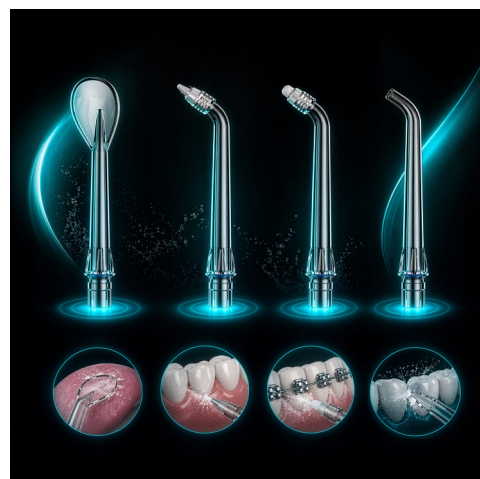

IRYGATOR DO ZĘBÓW BEZPRZEWODOWY

6 TRYBÓW 4 DYSZE KOŃCÓWKI

Opis produktu:

Irygator Boste M1 to zaawansowane urządzenie do codziennej pielęgnacji jamy ustnej. Zapewnia skuteczne oczyszczenie dzięki technologii pulsacyjnej i regulowanym trybom czyszczenia. Jego kompaktowa, wodoodporna konstrukcja oraz długi czas pracy na baterii sprawiają, że jest to idealne rozwiązanie zarówno do domowego użytku, jak i podczas podróży. W zestawie znajdują się cztery wymienne końcówki, które ułatwiają dopasowanie urządzenia do indywidualnych potrzeb użytkownika.

Dlaczego to świetny wybór?

- 6 trybów czyszczenia
- Wysokie ciśnienie do 140 PSI
- Wodoodporność IPX7
- Ładowanie przez USB-C
- Kompaktowa, lekka konstrukcja
- 4 wymienne końcówki w zestawie
- Cicha praca poniżej 72 dB

Cechy produktu:

Model	Boste M1
Kolor	Biały
Pojemność zbiornika	240 ml
Ciśnienie wody	40-140 PSI
Częstotliwość pulsacji	1600 pulsów/min
Pojemność baterii	2000 mAh
Port ładowania	USB-C
Wodoodporność	IPX7