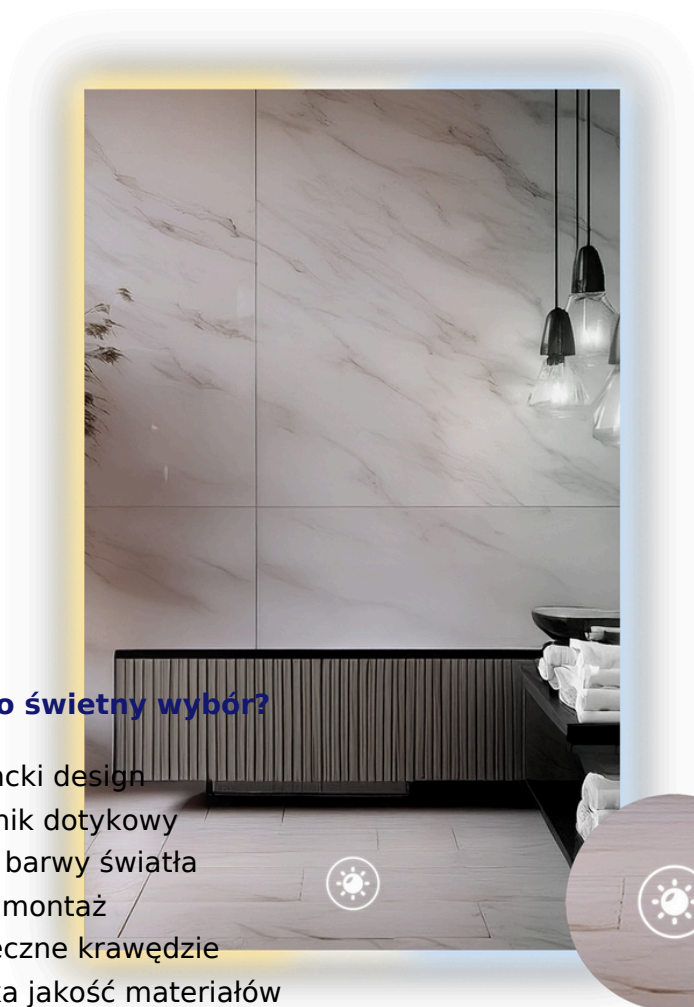

# LUSTRO LED COB CCT 608 LED/1m 3 BARWY PODŚWIETLANE WŁĄCZNIK

## Opis produktu:

Lustro LED to eleganckie i funkcjonalne rozwiązanie do Twojego wnętrza. Wyposażone w nowoczesny włącznik dotykowy oraz oświetlenie LED COB CCT, zapewnia doskonałe oświetlenie i współczesny design. Możliwość wyboru barwy światła dostosowuje atmosferę pomieszczenia do Twoich potrzeb. Produkt jest starannie wykonany z najwyższej jakości materiałów, co gwarantuje jego trwałość i niezawodność. Idealne do łazienki, sypialni czy salonu.