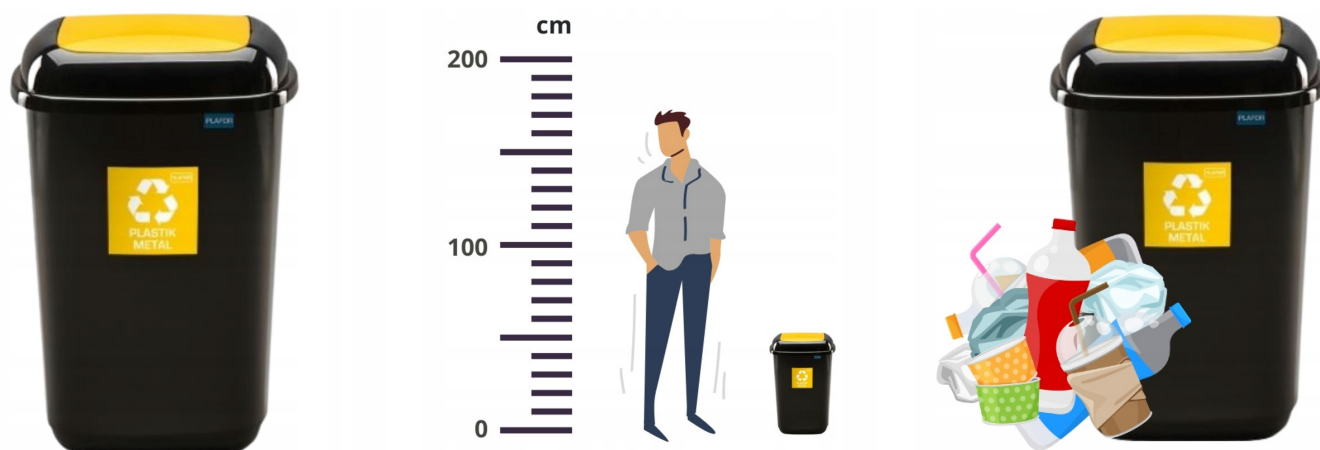

Śmietnik ŻÓŁTY PLASTIK 28 litrów Segregacja pojemnik Klapka uchylna

Galeria Produktu

Opis Produktu

Kosz na odpady BIO 28l pod zlew do kuchni pojemnik - ŻÓŁTY Elegancki i niezwykle funkcjonalny kosz na śmieci marki PLAFOR, idealnie sprawdzi się zarówno w kuchni podczas codziennych porządków, jak i biurach, szkołach, przedszkolach, hotelach, czy szpitalach. Pojemnik wykonany został z wysokiej jakości tworzywa sztucznego, które może zostać ponownie przetworzone. Charakteryzuje się czarnym korpusem i pokrywą oraz kolorową klapką, w kolorze danej frakcji. Ważną cechą jest również to, że po wyrzuceniu odpadu, klapka sama wraca na swoje miejsce. Cała pokrywa tworzy szczelne wieko, dzięki któremu nie wydostają się na zewnątrz nieprzyjemne zapachy. Kosz przeznaczony do segregacji METALI I TWORZYW SZTUCZNYCH. Dane techniczne kosza: ♻️ Pojemność: 28l, ♻️ Kolor frakcji: żółty, ♻️ Szerokość: 36 cm, ♻️ Głębokość: 29,3 cm, ♻️ Wysokość: 43 cm (z ramą otworu wrzutowego 53 cm) ♻️ Materiał: Tworzywo sztuczne. ♻️Zadbaj o zieloną przyszłość razem z nami! ♻️

Parametry Techniczne

ekofabryka

Parametr	Wartość
Marka	Plafor
Kod producenta	Kosz na śmieci 28l plastik
Pojemność	28
Rodzaj	kosz na śmieci
Typ	kosze do wewnątrz
Materiał	plastik
Kolor	żółty
Waga produktu z opakowan 1.2	
Cechy dodatkowe	uchylny, z klapą, z komorami do segregacji
Wysokość produktu	43
Szerokość/Średnica kosza	36
Liczba komór	1
Waga	1
Stan	Nowy
Stan opakowania	oryginalne