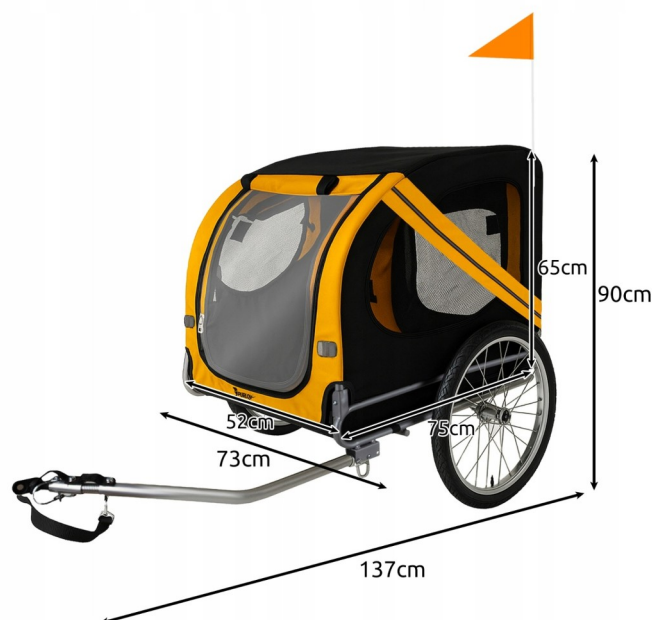

Przyczepka rowerowa dla psa PURLOV duża do 40 kg transportowa solidna

Aktywne spacery i wycieczki rowerowe bez zostawiania pupila w domu? **Przyczepka rowerowa dla psa PURLOV pozwala bezpiecznie i wygodnie zabrać czworonoga w każdą trasę.** To rozwiązanie dla właścicieli, którzy chcą wspólnie spędzać czas - bez stresu, bez ograniczeń i bez kompromisów w kwestii bezpieczeństwa.

Specyfikacja przyczepki:

- **wodoodporna**
- **moskitiera**
- prosty montaż
- dla **psów i kotów**
- **pas bezpieczeństwa**
- maksymalne obciążenie: **40 kg**
- wymiary budki: **75 x 52 x 65 cm**
- wymiary całkowite: **137 x 90 x 73 cm**
- waga: **10,45 kg**
- waga w opakowaniu: 12 kg
- marka PURLOV
- kolor: **czarny**
- materiał: **stal, tkanina oxford 600D, PU**

W zestawie:

- przyczepka do przewozu zwierząt
- koła
- akcesoria montażowe
- zaczep rowerowy
- flaga bezpieczeństwa
- odblaski
- instrukcja obsługi
- brązowy karton transportowy