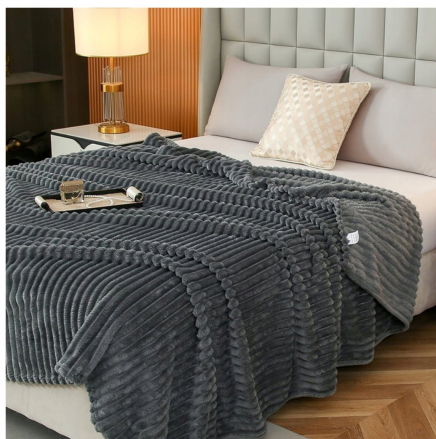

Koc Narzuta 200x220 Mikrofibra Tłoczony Ciemny Popiel Gruby Ciepły Na Łóżko

Galeria Produktu

Opis Produktu

Zalety

Bardzo wysoka jakość,

Idealna na prezent,

Posiada certyfikat Oeko-Tex Standard 100 - tekstylia godne zaufania,

Weź pod uwagę, że kolory kocy widoczne na zdjęciach mogą nieco odbiegać od rzeczywistości, ze względu na indywidualne parametry wyświetlacza.

Parametry Techniczne

Parametr	Wartość
Marka	Cotton world
Długość	220
Szerokość produktu	200
Waga produktu z opakowan	0.9
Materiał wykonania	mikrofibra
Wymiary	200x220cm
Kod producenta	CW Koc 200x220 Ciemny Popiel
Rodzaj	koc
Certyfikat	OEKO-TEX Standard 100
Wzór	w paski
Kolor	szary
EAN (GTIN)	5902311461127
Stan	Nowy
Stan opakowania	oryginalne