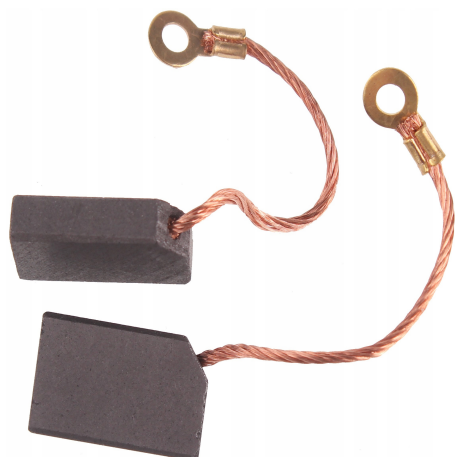

# Szczotki węglowe Rebir EM1-950E, IE1023A IE1305A 5x12.5x20.5 mm

## Opis Produktu

Szczotki węglowe Rebir EM1-950E, IE1023A IE1305A 5x12.5x20.5 mm

Opis produktu:

Szczotki węglowe Rebir 5x12.5x20.5 mm bez bezpieczników.

Zastosowanie Mieszadło, Pilarka 497,

EM1-950 E, EM1-950 K, E-1205 ER-A, EM1-950 E-2, IE-1305 A. EM-1450E

## Parametry Techniczne

| Parametr       | Wartość          |
|----------------|------------------|
| Kod producenta | 46-040           |
| Marka          | LSP              |
| Rodzaj         | szczotka węglowa |
| EAN (GTIN)     | 5903794709010    |