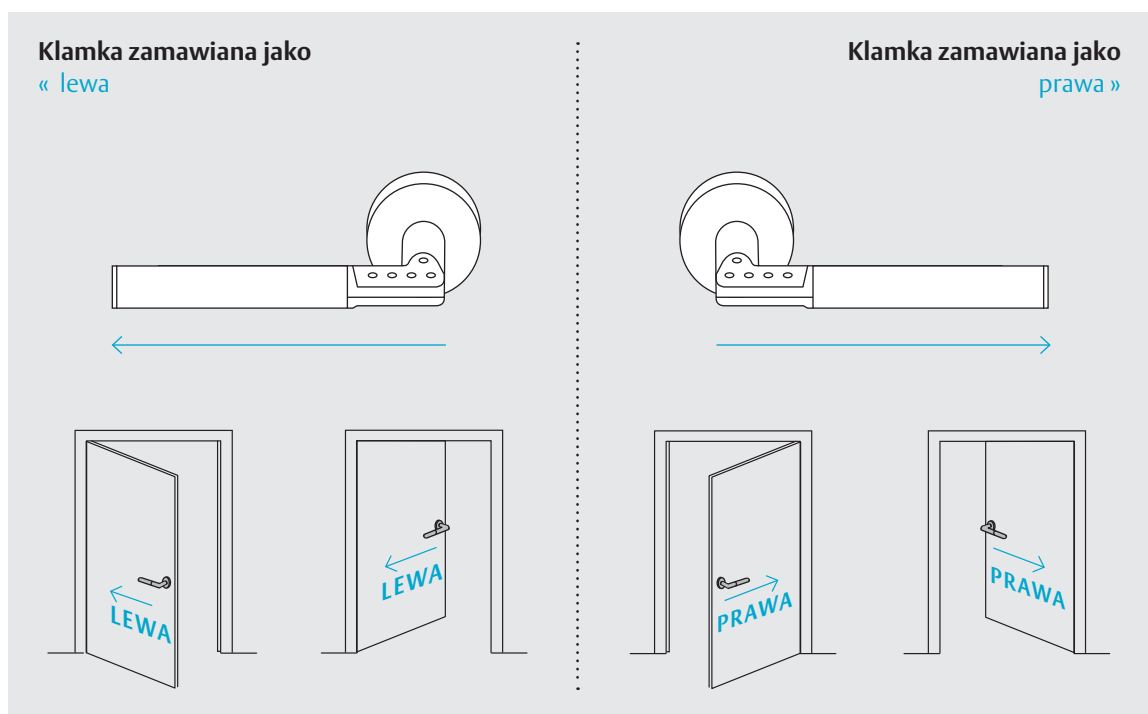

#### Łatwa instalacja i modernizacja

Wystarczy dwie śruby, aby zamontować Code Handle na prawie każdych drzwiach wewnętrznych. Otrzymasz kod główny i do 9 różnych kodów PIN użytkownika.

# Dane techniczne klamki kodowej 8812

Do zamków zgodnych z europejską normą DIN

Klamka kodowa jest dostarczana jako para klamek, jedna z kodem, druga bez\* wraz z rozetami pod wkładkę\*\*

\* Klamki dostępne również w wersji mechanicznej (z rękojeścią bez kodu).  
\*\* Rozety pod wkładkę występują jako osobne akcesorium

**Pierścień dystansowy**  
dostępny w celu dopasowania rozety do drzwi

**Instalacja:**  
To takie proste -  
Wystarczy 2 śruby.  
Zobacz nasz film:

## Dane techniczne i funkcje

Zasilanie	2 × baterie litowo-jonowe 3 V (CR2); żywotność > 30 000 cykli
Funkcje	Automatyczna blokada (przejście jednorazowe) Stałe odblokowanie (funkcja dzienna)
Kody	9 kodów użytkownika (4-6 cyfr), 1 kod główny (6 cyfr)
Sygnalizacja	<b>Wizualny:</b> Dioda LED (zielona / czerwona) <b>Dźwiękowy:</b> regulowane włączanie/wyłączanie
<b>Wymagania dot. drzwi</b>	<b>Drzwi wewnętrzne</b>
Typy drzwi	Europejski standard DIN (8812) - pasuje do większości europejskich drzwi wewnętrznych
Trzpień	7 lub 8mm
Grubość drzwi	Odpowiednia dla grubości od 35 do 80 mm
Testy ogniowe	Zgodne z normą EN 1363
<b>Klamka</b>	<b>Kształt „L“</b>
Wykończenie	Srebrna anoda / stal nierdzewna