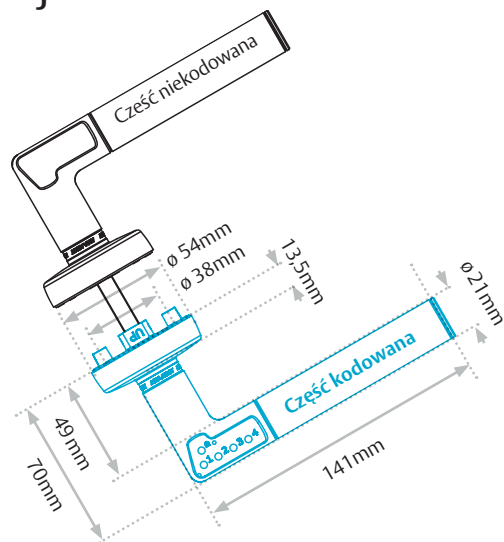

#### Łatwa instalacja i modernizacja

Wystarczy dwie śruby, aby zamontować Code Handle na prawie każdych drzwiach wewnętrznych. Otrzymasz kod główny i do 9 różnych kodów PIN użytkownika.

# Dane techniczne klamki kodowej 8812

Do zamków zgodnych z europejską normą DIN

Klamka kodowa jest dostarczana jako para klamek, jedna z kodem, druga bez\* wraz z rozetami pod wkładkę\*\*

\* Klamki dostępne również w wersji mechanicznej (z rękojeścią bez kodu).  
\*\* Rozety pod wkładkę występują jako osobne akcesorium

**Pierścień dystansowy**  
dostępny w celu dopasowania rozety do drzwi

**Instalacja:**  
To takie proste -  
Wystarczy 2 śruby.  
Zobacz nasz film: