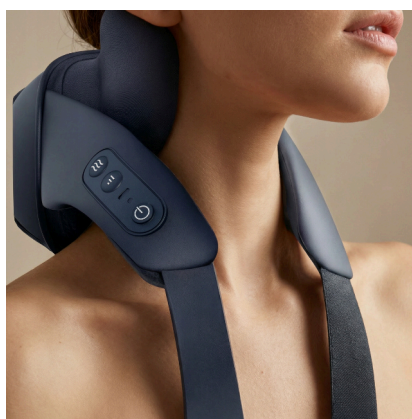

MASAŻER DO KARKU SZYI PLECÓW CIAŁA Z FUNKCJĄ GRZANIA

Opis produktu:

Boste Purea Soothe to zaawansowany masażer szyi i barków, który łączy nowoczesne technologie, aby zapewnić ulgę i relaks w dowolnym miejscu. Dzięki lekkiej konstrukcji i możliwości bezprzewodowego użytkowania jest idealny do stosowania w domu, biurze czy w podróży. Innowacyjne połączenie technik masażu z terapią ciepłą gwarantuje skuteczne rozluźnienie mięśni i redukcję napięcia, zapewniając komfortowy wypoczynek każdego dnia.

Dlaczego to świetny wybór?

- Innowacyjna technologia DualMotion™
- Funkcja ciepła RedHeat+™
- Cicha praca dzięki QuietFlow Sensor™
- Bezprzewodowe użytkowanie
- Ładowanie przez USB-C
- Kompaktowy i lekki
- Zdemowana, pralna nakładka

Cechy produktu:

Technologia	DualMotion™ i RedHeat+™
Czas pracy	Do 2 godzin
Ładowanie	Przez USB-C
Mobilność	Kompaktowy i lekki
Bezpieczeństwo	Automatyczne wyłączenie po 10 minutach
Materiał	PU + oddychająca tkanina
Waga	1,2 kg
Zdemontowana nakładka	Tak, nadająca się do prania