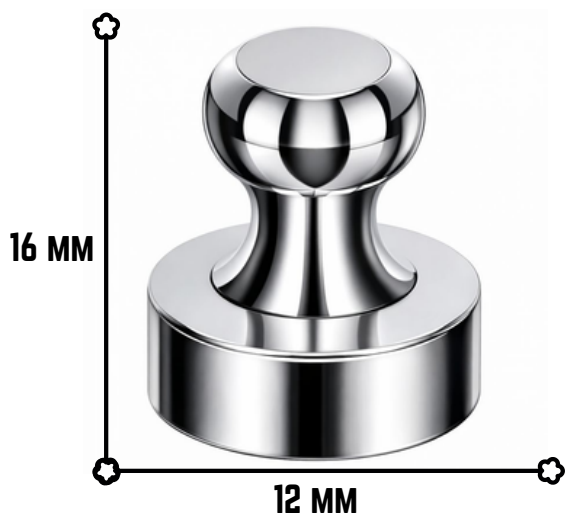

KARTA PRODUKTOWA

MAGNESY NEODYMOWE MOCNE 16 SZT PINEZKI NEODYMOWY NA TABLICĘ LODÓWKĘ SREBNE

SPECYFIKACJA

⚙️ Kompaktowy rozmiar – duża siła magnesu

Każdy magnes ma wymiar 16 mm x 12 mm, co zapewnia doskonały balans między niewielkim rozmiarem a bardzo mocnym przyciąganiem. Dzięki temu magnesy są dyskretne, a jednocześnie wyjątkowo skuteczne.

CECHY PRODUKTU

✨ Wszechstronne zastosowanie – do wielu powierzchni
Magnesy neodymowe świetnie sprawdzą się na różnorodnych metalowych powierzchniach w domu i biurze. Zapewniają mocne i stabilne trzymanie bez zsuwania się. Idealne do użytku na: