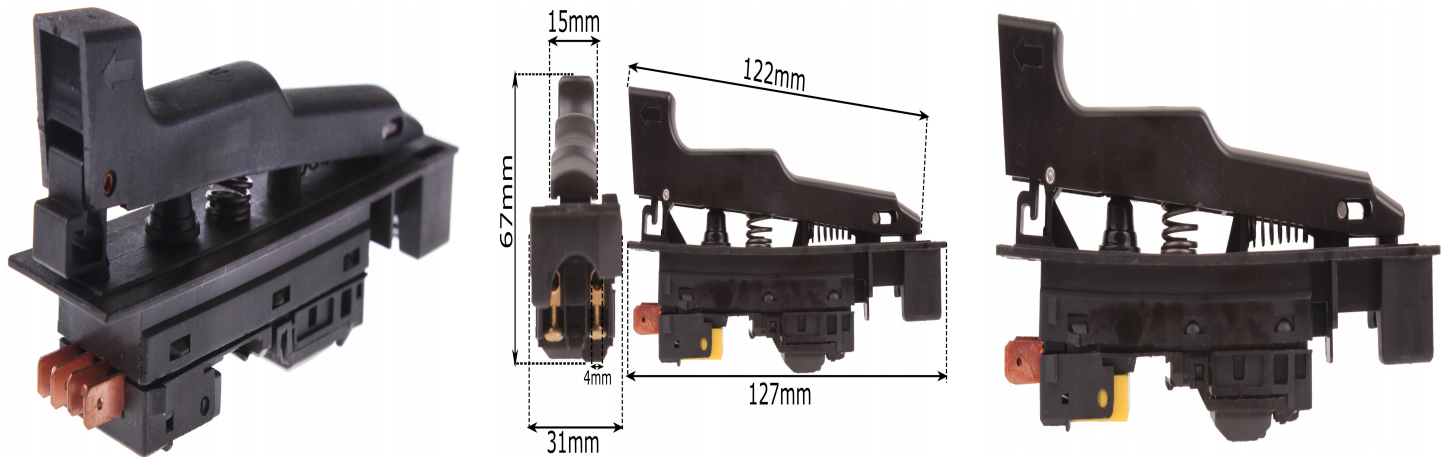

Wyłącznik do szlifierki kątowej Bosch 230 MM

Galeria Produktu

Opis Produktu

Brak opisu

Parametry Techniczne

Parametr	Wartość
Kod producenta	39-CD265
Marka	LSP
Rodzaj	włącznik
Waga produktu z opakowan 0.1	
Pasuje do modelu	BASS POLSKA, BAVARIA, BLAUKRAFT, EINHELL, FALON TECH, GRAPHITE, GWS 2000,
Pasuje do marki	Bosch
Kod taryfy celnej	85365019
EAN (GTIN)	5903794706491
Stan	Nowy