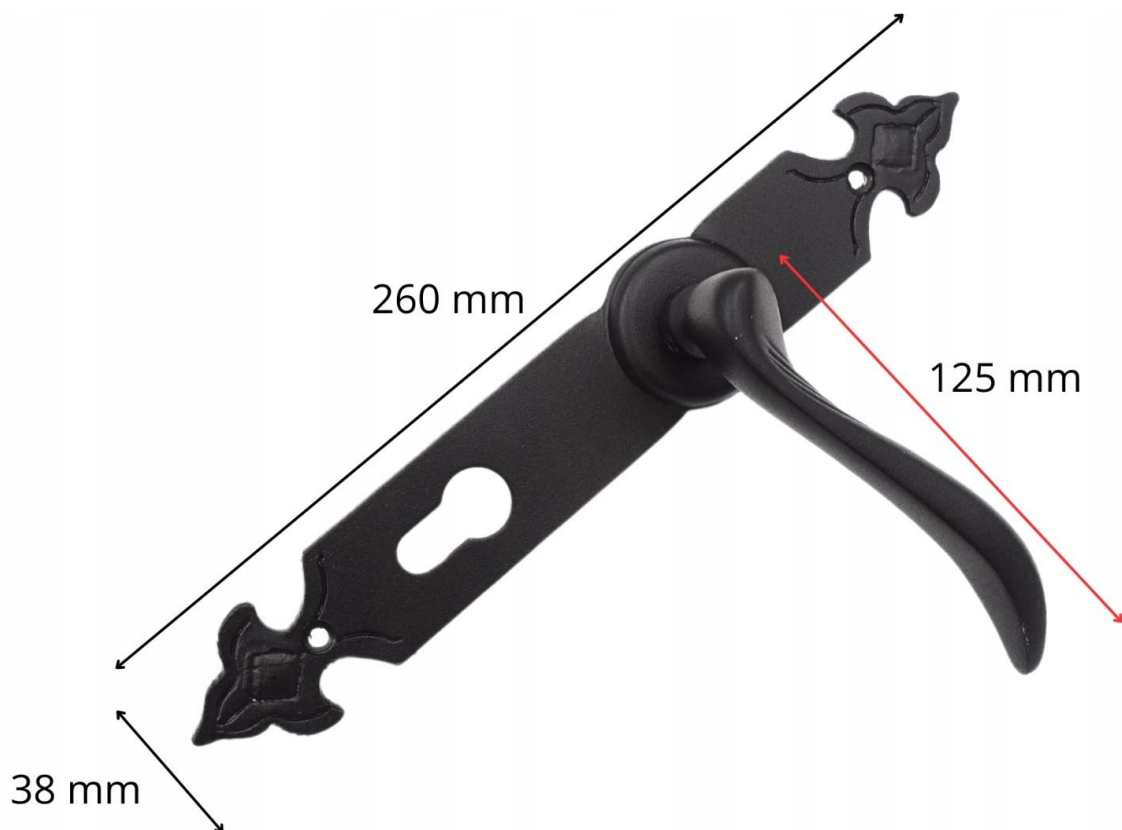

Klamka do drzwi czarna z szyldem PROSZKOWA 72 na
WKŁADKĘ KUTA RETRO matowa

- **PRODUKT POLSKI WYKONANY Z NAJLEPSZEJ JAKOŚCI MATERIAŁÓW !**

Specyfikacja:

- Komplet jest lakierowany na czarno **PROSZKOWO**
- Rozstaw do zamka **72 mm na WKŁADKĘ**
- Długość całkowita **260 mm**
- szerokość **38 mm**

W zestawie:

- Dwie klamki (prawa i lewa) **wspomaganych sprężyną z dociskiem**
- Klucz imbusowy
- Trzpień klamki 8x8 mm
- Wkręty montażowe

- **Rustykalny styl:** Klamki kute doskonale wpisują się w rustykalne i tradycyjne wnętrza. Mogą być używane zarówno w drzwiach **wejściowych**, jak i **wewnętrznych**, nadając pomieszczeniom charakteru.
- **Montaż:** Montaż klamki wymaga solidnego przykręcenia do drzwi za pomocą śrub przelotowych, lub wkrętów (dołączonych do zestawu)
- **Klamki** kute są nie tylko funkcjonalne, ale także pełnią rolę dekoracyjną, dodając charakteru i wyjątkowości drzwiom.