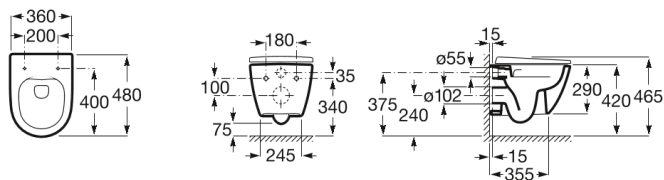

ONA

Miska WC podwieszana Rimless Compacto z desk wolnoopadajc (zestaw)

WYMIARY

Szeroko	360 mm
Gboko	480 mm
Wysoko	400 mm

KOLORY I WYKOŃCZENIA

00 Biały

CENA NETTO (VAT NIENALICZONY)

1410 z

INFORMACJE O PRODUKCIE

Miska WC krótka Compacto - tylko 48 cm, bezkołnierzowa Rimless, z ukrytym systemem montażu, przystosowana do spłukiwania 4/2, 4,5/3 oraz 6/3l. Deska wolnoopadająca z materiału duroplast, z funkcją szybkiego demontażu.

Kształt: Zaokręglona

Rodzaj odpływu: Poziomy

Sposób montau: Na stela / do ciany

System spukiwania: Europejski

Zestaw montaowy: W komplecie

RYSUNKI TECHNICZNE

Miska WC kompaktowa