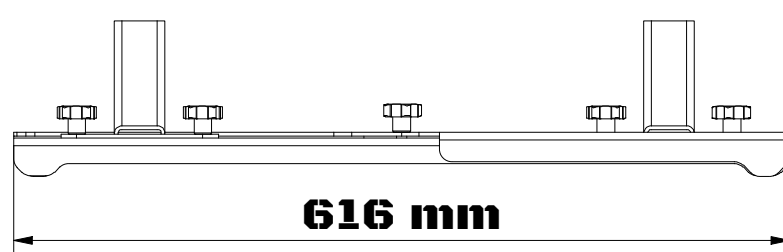

MOBILNY STOJAK STRZELECKI

Zakres regulacji 200 - 460 mm

Waga zestawu 3kg

PROHAMOT
ul. Spacerowa 17
21-007 Nowy Krępiec
Tel.: 601 250 625
biuro@prohamot.pl