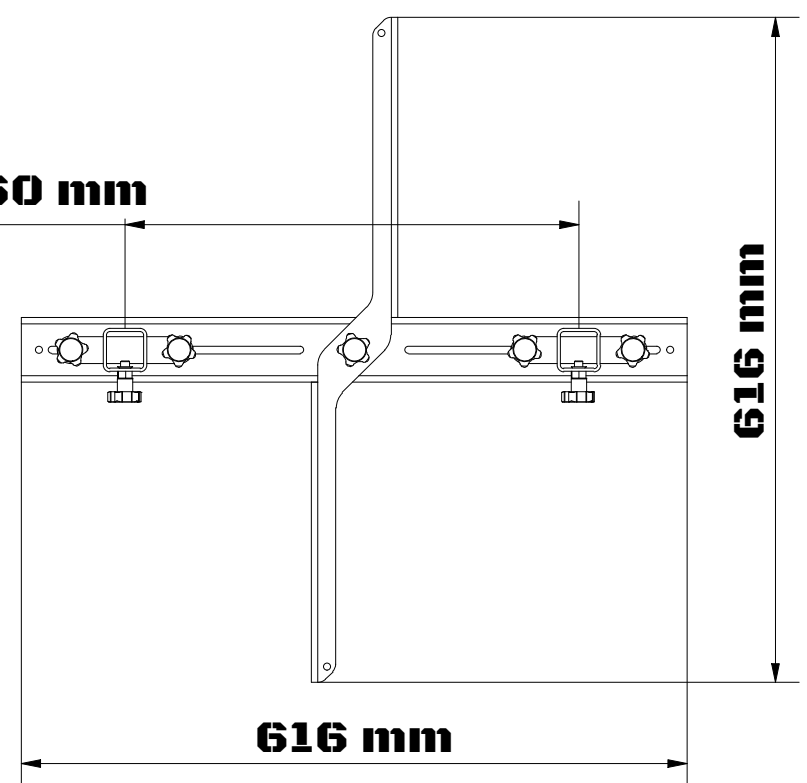

MOBILNY STOJAK STRZELECKI

Zakres regulacji 200 - 460 mm

Waga zestawu 3kg

PROHAMOT
ul. Spacerowa 17
21-007 Nowy Krępiec
Tel.: 601 250 625
biuro@prohamot.pl