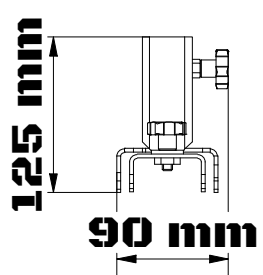

MOBILNY STOJAK STRZELECKI

Zakres regulacji 200 - 460 mm

Waga zestawu 3kg

PROHAMOT
ul. Spacerowa 17
21-007 Nowy Krępiec
Tel.: 601 250 625
biuro@prohamot.pl