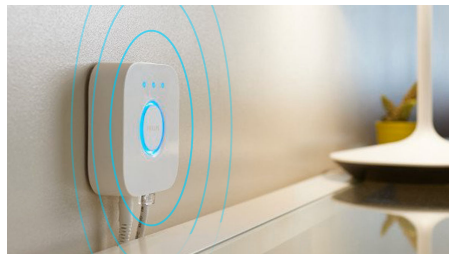

## Odblokuj pełen zestaw inteligentnych funkcji oświetleniowych za pomocą mostka Hue Bridge

Rozszerz możliwości inteligentnego oświetlenia Philips Hue w swoim domu dodając mostek Philips Hue Bridge (sprzedawany osobno). Mostek Hue pozwala dodać nawet 50 punktów światła, którymi możesz sterować w całym domu i ogrodzie. Możesz tworzyć harmonogramy automatycznie zapalającego się światła sprawiając, że Twój dom stanie się naprawdę smart. Synchronizuj światło z filmem, grą i muzyką i wskocz na wyższy poziom domowej rozrywki. Steruj oświetleniem spoza domu lub dodaj do systemu dodatkowe akcesoria, takie jak czujniki ruchu czy pilot sterowania światłem (regulator przyciemnienia).