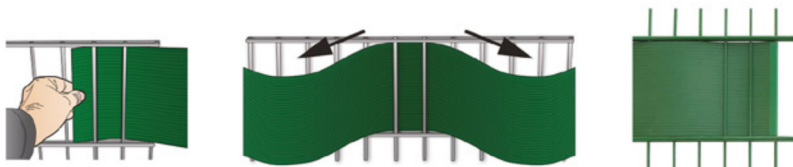

## KLIPSY MONTAŻOWE DO TAŚM

Taśma ogrodzeniowa mocowana jest do ogrodzenia za pomocą klipsów montażowych.

Cechy klipsów **WDB PLAST®**:

- ✓ mocny chwyt taśmy,
- ✓ łatwy i szybki montaż,
- ✓ odporność na promieniowanie UV,
- ✓ dostępne w kolorach RAL: 7016, 7040, 8011, 9003, 6005, 9005.

do taśmy Premium Line

do taśmy Basic Line

## MONTAŻ TAŚMY OGRODZENIOWEJ

1. Zaplatamy taśmę ogrodzeniową na panel.
2. Mocujemy taśmę w klipsie zakończeniowym.
3. Klips wraz z taśmą ogrodzeniową mocujemy do panelu.