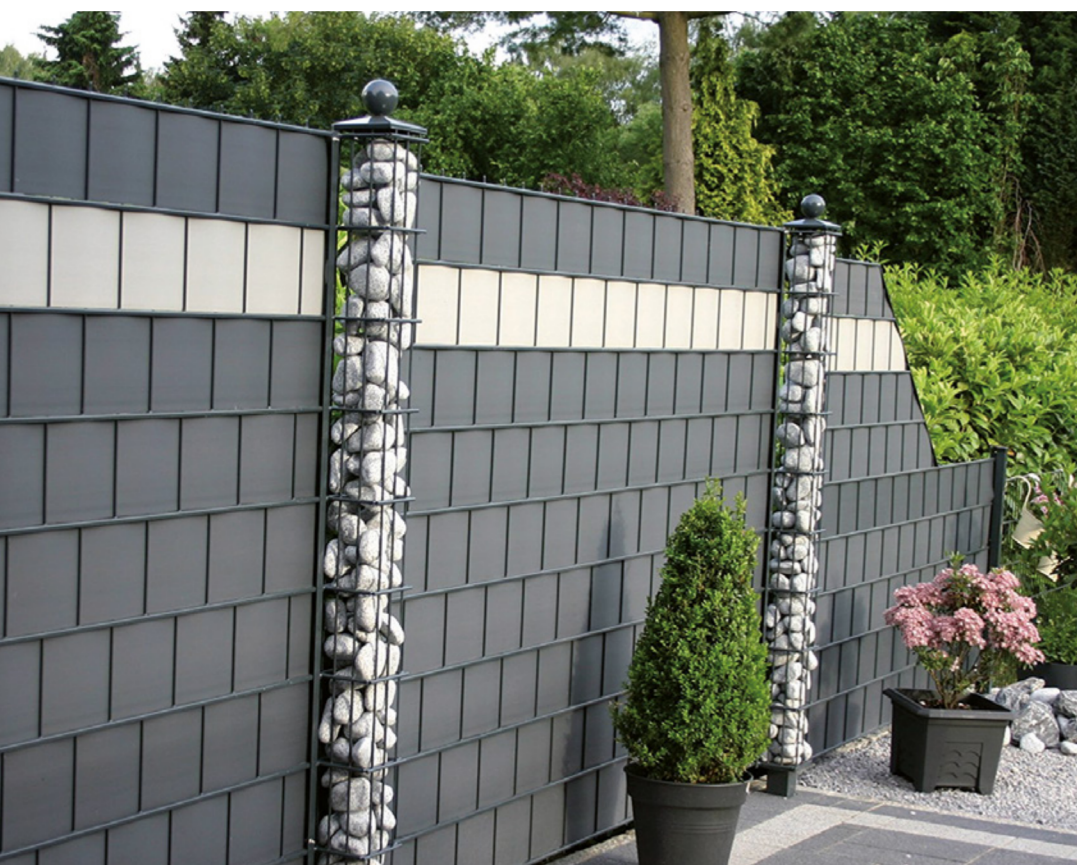

## KLIPSY MONTAŻOWE DO TAŚM

Taśma ogrodzeniowa mocowana jest do ogrodzenia za pomocą klipsów montażowych.

Cechy klipsów **WDB PLAST®**:

- ✓ mocny chwyt taśmy,
- ✓ łatwy i szybki montaż,
- ✓ odporność na promieniowanie UV,
- ✓ dostępne w kolorach RAL: 7016, 7040, 8011, 9003, 6005, 9005.

## MONTAŻ TAŚMY OGRODZENIOWEJ

1. Zaplatamy taśmę ogrodzeniową na panel.
2. Mocujemy taśmę w klipsie zakończeniowym.
3. Klips wraz z taśmą ogrodzeniową mocujemy do panelu.