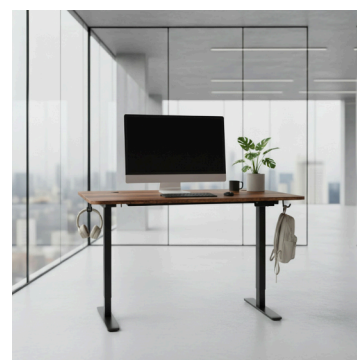

BIURKO ELEKTRYCZNE WYGODNA REGULACJA I PEŁNA ERGONOMIA

Opis produktu:

Biurko elektryczne Boste Elevate to nowoczesne rozwiązanie do biura czy domowego gabinetu. Charakteryzuje się eleganckim wyglądem, dzięki czarnemu stalowemu stelażowi i jednolitemu blatowi o grubości 18 mm. Elektryczna regulacja wysokości zapewnia komfort pracy zarówno w pozycji siedzącej, jak i stojącej, jednocześnie dbając o ciche działanie. Praktyczne dodatki, takie jak otwory na przewody i boczne haczyki, ułatwiają organizację miejsca pracy.

Dlaczego to świetny wybór?

- Płynna regulacja wysokości
- Cichy silnik
- Jednolity blat MDF
- Dwa otwory na przewody
- Stabilna stalowa konstrukcja
- Zabezpieczenia przed uszkodzeniami
- Elegancki design

Cechy produktu:

Marka	Boste
Model	Elevate
Kolor ramy	Czarny
Kolor blatu	Dąb rustykalny
Zakres regulacji	730-1180 mm
Materiały	Stal, MDF
Poziom hałasu	50 dB
Maks. obciążenie	70-80 kg

boste