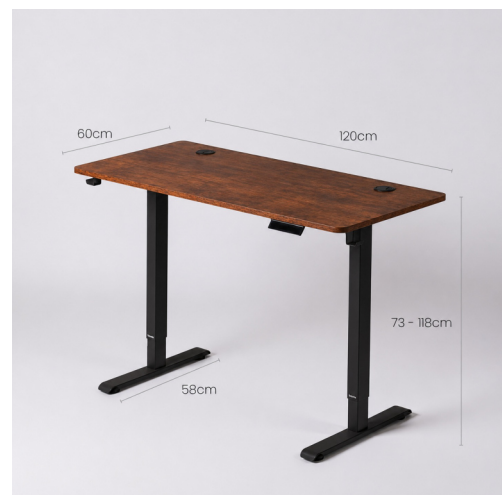

BIURKO ELEKTRYCZNE WYGODNA REGULACJA I PEŁNA ERGONOMIA

Opis produktu:

Biurko elektryczne Boste Elevate to nowoczesne rozwiązanie do biura czy domowego gabinetu. Charakteryzuje się eleganckim wyglądem, dzięki czarnemu stalowemu stelażowi i jednolitemu blatowi o grubości 18 mm. Elektryczna regulacja wysokości zapewnia komfort pracy zarówno w pozycji siedzącej, jak i stojącej, jednocześnie dbając o ciche działanie. Praktyczne dodatki, takie jak otwory na przewody i boczne haczyki, ułatwiają organizację miejsca pracy.

Dlaczego to świetny wybór?

- Płynna regulacja wysokości
- Cichy silnik
- Jednolity blat MDF
- Dwa otwory na przewody
- Stabilna stalowa konstrukcja
- Zabezpieczenia przed uszkodzeniami
- Elegancki design

Cechy produktu:

Marka	Boste
Model	Elevate
Kolor ramy	Czarny
Kolor blatu	Dąb rustykalny
Zakres regulacji	730-1180 mm
Materiały	Stal, MDF
Poziom hałasu	50 dB
Maks. obciążenie	70-80 kg

boste