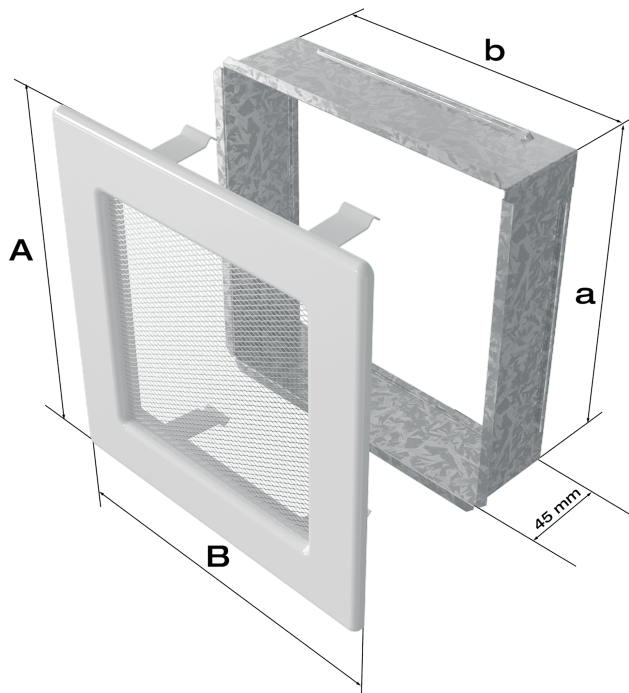

Kratka wentylacyjna kominkowa 17x37 szlifowana z żaluzją

SKU: 37SZX EAN: 5901350003558

177,00 zł

Dane techniczne

Ogólne

Pole czynne kratki (cm2)	384
Typ	Powlekana
Rodzaj	Żaluzja
Rozmiar	17X37
Kolor	Szlifowany

Parametry fizyczne

Waga (kg)	1
Szerokość (cm)	37
Wysokość (cm)	17
Głębokość (cm)	4.5
Szerokość kieszeni (cm)	35.1
Wysokość kieszeni (cm)	15.2
Głębokość kieszeni (cm)	4.5

Informacje dodatkowe

EAN **5901350003558**

Model:				
11x11	86x86	106x106	-	36
11x17	86x152	106x170	-	75
11x24	86x217	107x236	-	117
11x32	86x287	106x307	-	156
11x42	86x397	107x417	-	222
17x17	152x152	170x170	170x170	144
17x30	152x275	170x301	170x301	300
17x37	152x351	170x370	170x370	384
17x49	152x456	170x481	170x481	516
22x22	200x200	220x220	220x220	289
22x30	200x275	220x300	220x300	425
22x37	200x351	220x370	220x370	544
22x45	200x426	220x450	220x450	680