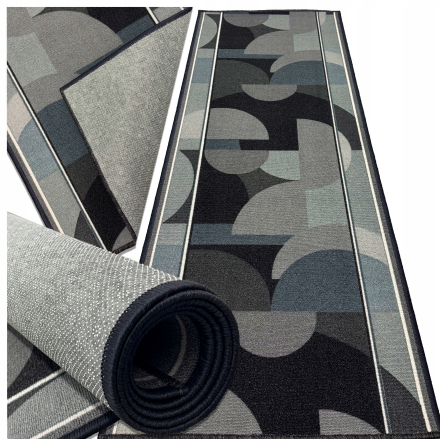

DYWAN DO PRZEDPOKOJU KORYTARZA GOTOWY WYMIAR 67X250 KAMELEON GREY RUN 5MM

Galeria Produktu

Opis Produktu

CHODNIK DYWANOWY KAMELEON GREY 67 x 250 CM - format idealny do korytarza z retro geometrycznym wzorem w grafitowo-szarych odcieniach

GUMOWY SPÓD Z ANTYPOSLIZGOWYM ŹELEM - wyjątkowa stabilność i bezpieczeństwo, minimalizuje ryzyko poślizgu w miejscach o dużym ruchu

100% POLIAMID O RUNIE 5 MM - miękki, wytrzymały materiał zapewniający komfort i amortyzację upadków dla dzieci

DO OGRZEWANIA PODŁOGOWEGO - kompatybilny z systemami grzewczymi, chroni podłogę przed zarysowaniami (drewno, panele)

ŁATWY W CZYSZCZENIU - gumowy spód nie chłonie wilgoci, szybkie odkurzanie i

przecieranie, prosty w utrzymaniu

Specyfikacja:

Marka: ALLVO

Wzór: KAMELEON GREY

Wymiary chodnika: 67 x 250 cm

Wysokość runa: 5 mm

Materiał wierzchni: 100% poliamid

Spód: gumowy z antypoślizgowym żelem

Ogrzewanie podłogowe: TAK