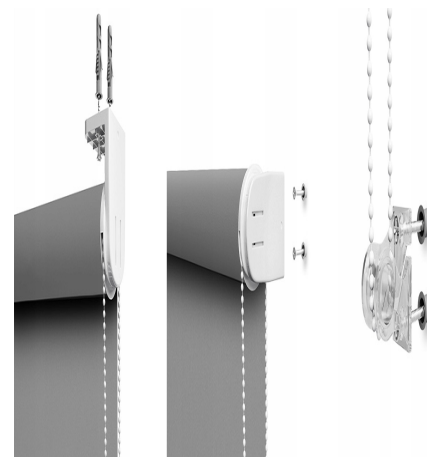

# Roleta ścienna wolnowiszcząca gładka wymiar 190x180

## Galeria Produktu

### Mechanizm:

Funkcja MultiStop utrzymuje roletę w miejscu nawet, gdy nie jest rozwinięta do końca

Napinacz łańcuszka zapobiega jego plątaniu oraz poprawia komfort użytkownika

Mechanizm w kolorze białym Montaż do ściany, sufitu lub górnej części wnęki okiennej

Łańcuszek po lewej lub po prawej stronie rolety Mechanizm jest uniwersalny - oznacza

to, że można dowolnie przymocować go do ściany lub do sufitu, jak również zmienić

stronę łańcuszka.