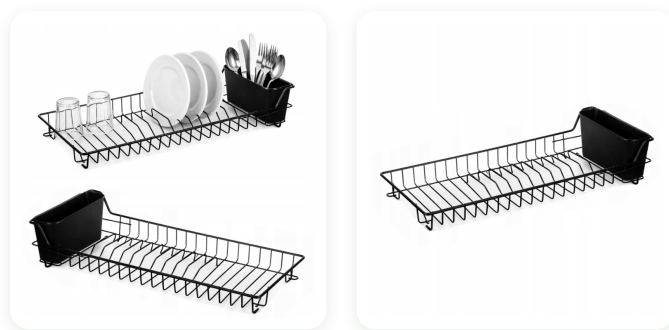

Ociekacz na Sztućce Suszarka do Naczyń Czarna metalowa na Talerze Długa

Opis produktu

Masz dość mokrego blatu i braku miejsca na suszenie naczyń po zmywaniu? Szukasz pojemnej i stabilnej suszarki, która pomieści talerze, kubki i sztućce w jednym miejscu? Ten długi metalowy ociekacz do naczyń pozwala wygodnie uporządkować nawet większą ilość zastawy po obiedzie. Dzięki wytrzymałej, malowanej proszkowo konstrukcji jest odporny na wilgoć i codzienne użytkowanie. Czarny, minimalistyczny design sprawia, że suszarka pasuje do nowoczesnej i klasycznej kuchni.

Dlaczego to świetny wybór?

- ✓ Oszczędzasz miejsce na blacie
- ✓ Utrzymujesz porządek w kuchni
- ✓ Zyskujesz wygodę po zmywaniu
- ✓ Unikasz zacieków na blacie
- ✓ Dopasowujesz do swojej kuchni
- ✓ Korzystasz z trwałego rozwiązania
- ✓ Masz dość mokrego blatu i braku miejsca na suszenie naczyń po zmywaniu?

Cechy produktu

• Kod producenta	2320
• Marka	Brunbeste
• Rodzaj	ociekacz (suszarka)
• Typ	do szafki, do zlewu, jednopoziomowa
• Materiał wykonania	metal
• Kolor	czarny
• Długość	50.5
• Szerokość produktu	24.5
• Wysokość produktu	10
• Waga produktu z opakowaniem jednostkowym	1
• EAN (GTIN)	5906716923204