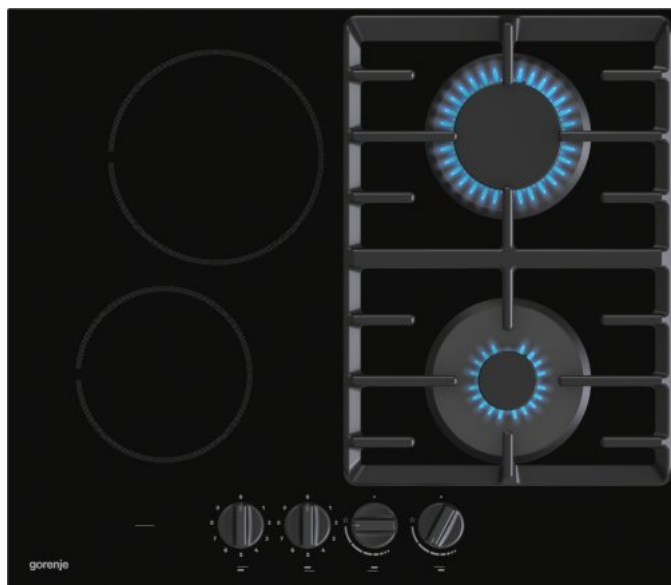

# GCE691BSC

**gorenje**  
Life Simplified

Czarny
Kształt pokręta: <b>Ergonomiczne pokręta</b>
Elektryczna zapalarka gazu 1 standardowy palnik, 1 duży palnik, 2 pola grzejne Hi-Light Lewe przednie: Ø 14.5 cm, 1.2 kW, Prawe przednie: 1.05 kW, Lewe tylne: Ø 18 cm, 1.8 kW, Prawe tylne: 3 kW
Rodzaj rusztu: <b>Ruszty żeliwne</b>
Dołączone dysze: <b>Dołączone dysze do gazu G20/20</b>
Wskaźnik mocy resztkowej Zabezpieczenie przeciwwypływowe
Wymiary (SxWxG): <b>60 × 13,2 × 52,2 cm</b> Wymiary w opakowaniu (SxWxG): <b>68 × 15,7 × 60 cm</b> Wymiary do zabudowy: <b>56 × 10 × 49 cm</b>
Masa urządzenia: <b>10,3 kg</b>
Waga brutto: <b>11,2 kg</b>
Moc znamionowa: <b>3.000 W</b>
Kod urządzenia: <b>734118</b>
Kod EAN: <b>3838782321788</b>