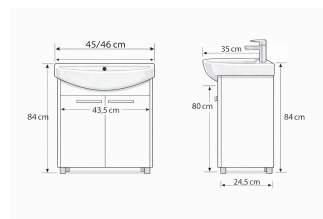

PL Szafka łazienkowa z umywalką białą z wydłużoną baterią chrom i syfonem 84x45cm Frigo
DE Badezimmererschrank mit Waschbecken weiß mit erweiterter Chrom-Mischbatterie und Siphon 84x45cm Frigo
CS Koupelňová skříňka s umyvadlem bílá s prodlouženou chromovanou baterií a sifonem 84x45cm Frigo
SK Kúpeľňová skrinka s umývadlom biela s predĺženou chrómovou batériou a sifónom 84x45cm Frigo
LT Vonios spintelė su praustuva balta su pailgintu chromuotu maišytuvu ir sifonu 84x45cm Frigo
BG Шкаф за баня с умивалник бял с удължен хромиран смесител и сифон 84x45cm Frigo

LV Vannas istabas skapis ar izlietni balts ar pagarinātu hromētu maisītāju un sifonu 84x45cm Frigo
HU Fürdőszobaszekrény mosdókagylóval fehér színben, meghosszabbított krómozott keverőcsappal és szifonnal 84x45cm Frigo
RO Dulap de baie cu chiuvetă alb cu robinet mixer cromat extins și sifon 84x45cm Frigo
ET Vannitoakapp koos valamuga valge, pikendatud kroomitud segistuskraaniga ja sifooniga 84x45cm Frigo
FI Kylpyhuonekaappi, jossa on pesuallas valkoinen, jossa on laajennettu kromattu sekoitushana ja sifoni 84x45cm Frigo

[PL] informacje

Szafka łazienkowa z umywalką białą z wydłużoną baterią chrom i syfonem 84x45cm Frigo

Zestaw szafki łazienkowej z umywalką o szerokości 45 cm to praktyczne i estetyczne rozwiązanie do każdej łazienki – zarówno małej, jak i przestronniejszej. Dzięki kompaktowym wymiarom idealnie sprawdzi się w niewielkich pomieszczeniach, jednocześnie oferując wygodne miejsce do codziennego użytkowania.

Szafka wykonana została z wysokiej jakości płyty wiórowej, odpornej na wilgoć i codzienne użytkowanie. Klasyczny biały kolor nadaje wnętrzu świeżości, optycznie je powiększa i doskonale komponuje się z każdym stylem aranżacji – od nowoczesnego po klasyczny.

Ceramiczna umywalka jest trwała, odporna na środki chemiczne i bardzo łatwa w utrzymaniu czystości. Gładka powierzchnia zapobiega osadzeniu się zabrudzeń i kamienia, co zwiększa komfort użytkowania.

Szafka jest **stojąca**, wyposażona w nóżki, co umożliwia szybki i prosty montaż bez konieczności wiercenia w ścianach. Drzwiczki z eleganckim, srebrnym uchwytem podkreślają nowoczesny charakter mebla i zapewniają wygodny dostęp do wnętrza.

Zestaw zawiera:

- ☐ Szafkę łazienkową stojącą
- ☐ Ceramiczną umywalkę
- ☐ Baterię chromowaną z wydłużoną wylewką
- ☐ Półsyfon
- ☐ Korek klik-klak chrom

Zalety produktu:

- ☐ **Kompletny zestaw gotowy do montażu** - zawiera wszystkie niezbędne elementy
- ☐ **Idealna do małych i większych łazienek**
- ☐ **Kompaktowe wymiary** – oszczędność miejsca
- ☐ **Odporna na wilgoć konstrukcja**
- ☐ **Ceramiczna umywalka łatwa w czyszczeniu**
- ☐ **Klasyczny biały kolor pasujący do każdej aranżacji**

[EN] informations

Bathroom cabinet with washbasin white with extended chrome mixer and siphon 84x45cm Frigo