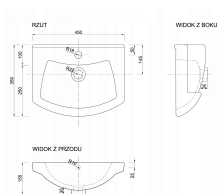

PL Szafka łazienkowa z umywalką białą z wydłużoną baterią chrom i syfonem 84x45cm Frigo
DE Badezimmererschrank mit Waschbecken weiß mit erweiterter Chrom-Mischbatterie und Siphon 84x45cm Frigo
CS Koupelňová skříňka s umyvadlem bílá s prodlouženou chromovanou baterií a sifonem 84x45cm Frigo
SK Kúpeľňová skrinka s umývadlom biela s predĺženou chrómovou batériou a sifónom 84x45cm Frigo
LT Vonios spintelė su praustuva balta su pailgintu chromuotu maišytuvu ir sifonu 84x45cm Frigo
BG Шкаф за баня с умивалник бял с удължен хромиран смесител и сифон 84x45cm Frigo

LV Vannas istabas skapis ar izlietni balts ar pagarinātu hromētu maisītāju un sifonu 84x45cm Frigo
HU Fürdőszobaszekrény mosdókagylóval fehér színben, meghosszabbított krómozott keverőcsappal és szifonnal 84x45cm Frigo
RO Dulap de baie cu chiuvetă alb cu robinet mixer cromat extins și sifon 84x45cm Frigo
ET Vannitoakapp koos valamuga valge, pikendatud kroomitud segistuskraaniga ja sifooniga 84x45cm Frigo
FI Kylpyhuonekaappi, jossa on pesuallas valkoinen, jossa on laajennettu kromattu sekoitushana ja sifoni 84x45cm Frigo

[PL] informacje

Szafka łazienkowa z umywalką białą z wydłużoną baterią chrom i syfonem 84x45cm Frigo

Zestaw szafki łazienkowej z umywalką o szerokości 45 cm to praktyczne i estetyczne rozwiązanie do każdej łazienki – zarówno małej, jak i przestronniejszej. Dzięki kompaktowym wymiarom idealnie sprawdzi się w niewielkich pomieszczeniach, jednocześnie oferując wygodne miejsce do codziennego użytkowania.

Szafka wykonana została z wysokiej jakości płyty wiórowej, odpornej na wilgoć i codzienne użytkowanie. Klasyczny biały kolor nadaje wnętrzu świeżości, optycznie je powiększa i doskonale komponuje się z każdym stylem aranżacji – od nowoczesnego po klasyczny.

Ceramiczna umywalka jest trwała, odporna na środki chemiczne i bardzo łatwa w utrzymaniu czystości. Gładka powierzchnia zapobiega osadzeniu się zabrudzeń i kamienia, co zwiększa komfort użytkowania.

Szafka jest **stojąca**, wyposażona w nóżki, co umożliwia szybki i prosty montaż bez konieczności wiercenia w ścianach. Drzwiczki z eleganckim, srebrnym uchwytem podkreślają nowoczesny charakter mebla i zapewniają wygodny dostęp do wnętrza.

Zestaw zawiera:

- ☐ Szafkę łazienkową stojącą
- ☐ Ceramiczną umywalkę
- ☐ Baterię chromowaną z wydłużoną wylewką
- ☐ Półsyfon
- ☐ Korek klik-klak chrom

Zalety produktu:

- ☐ **Kompletny zestaw gotowy do montażu** - zawiera wszystkie niezbędne elementy
- ☐ **Idealna do małych i większych łazienek**
- ☐ **Kompaktowe wymiary** – oszczędność miejsca
- ☐ **Odporna na wilgoć konstrukcja**
- ☐ **Ceramiczna umywalka łatwa w czyszczeniu**
- ☐ **Klasyczny biały kolor pasujący do każdej aranżacji**

[EN] informations

Bathroom cabinet with washbasin white with extended chrome mixer and siphon 84x45cm Frigo