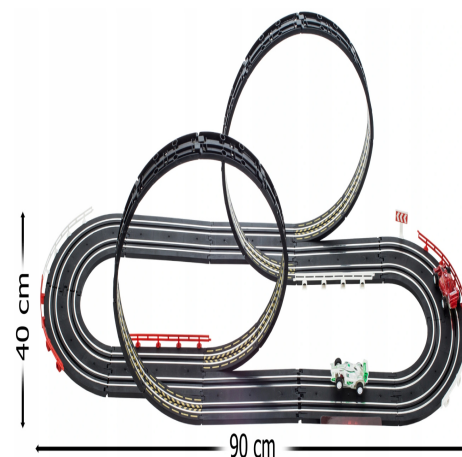

TOR SAMOCHODOWY WYŚCIGOWY ELEKTRYCZNY 2 PĘTLE WYŚCIG AUTEK pilot 2 AUTA

Galeria Produktu

Opis Produktu

NAJMOCNIEJSZE ZALETY TORU

- Dwa samochody w zestawie
- Sterowanie pilotem przewodowym
- Gigantyczna długość: 388cm
- Licznik przejechanych okrążeń
- Zasilanie: 8x bateria 1.5V AA
- Powierzchnia po rozłożeniu: 90 x 40cm

CECHY PRODUKTU

- 2 duże, pełne pętle 360°
- Dwie długie proste

Sterowanie pilotem przewodowym (2 sztuki)

Dekoracje: bandy, oznakowanie

W zestawie ilustrowana instrukcja montażu toru

Wykonanie z materiałów bezpiecznych dla użytkowników

Specyfikacja:

Skala wykonania autek: 1:64

Długość toru: 388cm

Szerokość elementu toru: 7,5cm

Powierzchnia toru: 90x40cm

Wymiary autka: dł. 7x szer. 3,5cm

Zasilanie: 8xAA (brak w zestawie)

Materiał: plastik, metal, guma

Długość 388

Waga produktu z opakowan 1.5

Kolor czarny

Informacje dot. bezpieczeństwa: Nie nadaje się dla dzieci w wieku poniżej 36 miesięcy

Minimalny wiek dziecka 6

Kod producenta X69

Rodzaj pojazdu tor samochodowy