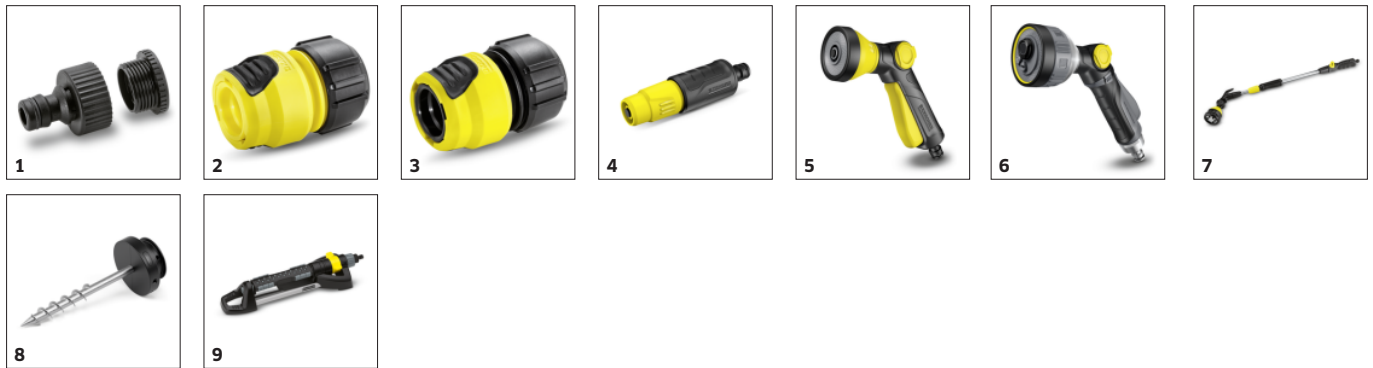

AKCESORIA HBX 4.20 AUTOMATIC 2.645-378.0

	Numer katalogowy	Opis	
ELEMENTY POŁĄCZENIOWE			
Adapter na kran G$\frac{3}{4}$ z redukcją G$\frac{1}{2}$	1 2.645-006.0	Dostosowane do potrzeb. Bywa, że w ogrodzie pojawi się kłopot... Jak podłączyć węże, jak podpiąć wąż do kranu skoro jedno do drugiego nie pasuje...? Kärcher oferuje pełny asortyment akcesoriów do przyłączania, łączenia, rozłączania, a nawet reparacji systemów nawadniania. Opatentowane uniwersalne złączki węży współpracują z trzema najbardziej popularnymi średnicami węży i wszystkimi dostępnymi systemami typu Clip-on.	■
Uniwersalna szybkozłączka Plus	2 2.645-193.0	Wyprofilowana antypoślizgowa powierzchnia zacisku. Uniwersalne - do wszystkich standardowych węży ogrodowych.	□
Uniwersalna szybkozłączka Plus z Aqua Stop	3 2.645-194.0	Wyprofilowana antypoślizgowa powierzchnia zacisku. Aqua Stop. Uniwersalne - do wszystkich standardowych węży ogrodowych.	□
PISTOLETY I SPRYSKIWACZE			
Dysza	4 2.645-264.0	Mały, wygodny w użytku i łatwy do podłączania wąż ogrodowy: idealna dysza do nieskomplikowanych zadań związanych z podlewaniem.	■
Wielofunkcyjny pistolet spryskujący	5 2.645-266.0	Prosty wielofunkcyjny pistolet spryskujący zapewniający 3 kształty strumienia: prysznicowy, punktowy, stożkowy. Dzięki spustowi z blokadą jest idealny do ciągłego podlewania wielu różnych roślin.	□
Metalowy wielofunkcyjny pistolet spryskujący Premium	6 2.645-271.0	Dzięki wysokiej jakości wielofunkcyjnemu pistoletowi spryskującemu wykonanemu z długowiecznego metalu możliwe jest podlewanie różnych roślin według indywidualnych wymagań. Zestaw zawiera uchwyt obrotowy i głowicę zapobiegającą kapaniu.	□
Lanca spryskująca Premium	7 2.645-137.0	Do podlewania rabatek i grządek oraz roślin w wiszących donicach. Regulowany kąt nachylenia głowicy (180°). Lanca teleskopowa (70-105 cm)	□
PRZECHOWYWANIE WĘŻY I WÓZKI NA WĘŻE			
Szpila gruntowa	8 2.645-382.0	Szpila gruntowa do skrzynki na wąż Kärcher umożliwia elastyczne umieszczenie węża w dowolnym miejscu w ogrodzie. Skrzynkę na wąż można obracać o 360° na szpili gruntowej, co zapewnia maksymalną swobodę ruchu.	□
ZRASZACZE			
Zraszacz oscylacyjny OS 5.320 SV	9 2.645-135.0	Z regulowaną szerokością spryskiwania oraz przesłoną chroniącą przed chlapaniem. Do nawadniania średnich i dużych ogrodów - maks. 320 m². Regulowany wydatek wody (0-maks.).	□

■ Objęte dostawą. □ Dostępne akcesoria.