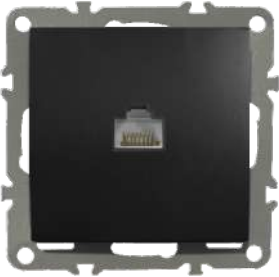

QR-B-RJ45

5900378911319

QR-B-RJ45X2

5900378911333