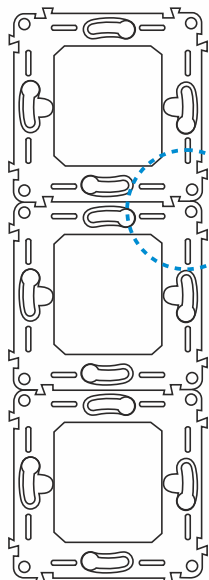

PROSTE I NOWOCZESNE WZORNICTWO SPRAWIA, ŻE PRODUKTY QUADRA PASUJĄ DO WIĘKSZOŚCI POMIESZCZEŃ.

wykonane z odpornego szkła hartowanego,
polerowanego, ze szlifowanymi krawędziami.

QUADRA

SZCZEGÓŁY są ważne

System ramkowy:

gniazda oraz włączniki serii Quadra White oraz Black, przeznaczone są do montażu w ramach wielokrotnych. Wyjątek stanowią gniazda podójne w ramce scalonej.

srebrny rant

System ramkowy

Dzięki specjalnym wypustkom montażowym, przy poprawnym osadzeniu puszek, uchwyty powinny dokładnie do siebie przylegać, gwarantując dokładne łączenie mechanizmów w zestawie wielokrotnym.

Rozwiązanie to zapewnia wypoziomowanie zestawu, **stabilność i solidność montażu** mechanizmów oraz właściwe dopasowanie klawiszy, rantów czy gniazdek w ramach.

PROSTOTA
i funkcjonalność

QUADRA

GNIAZDA

elektryczne
z uziemieniem poprzez bolec, w kolorze białym

- Napięcie: 230-250V,
- Prąd znamionowy: 16A,
- Porty USB: DC: 5V 1A; 2.1A (po 1A na każde wejście),
- Uziemienie: poprzez bolec,
- Stopień ochrony: IP20,
- Zaciski: gwintowane,
- Wymiary zewnętrzne: 84x84x12 mm,
- Montaż: podtynkowy, ścienny,
- Gniazdo rozbieralne: możliwość montażu w ramce wielokrotnej,
- Puszka: 60 mm.,
- Dostępne: w kolorze białym i czarnym.