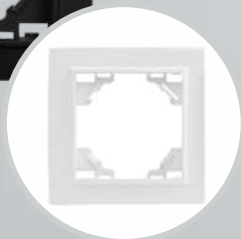

QR-B-Z

5900378911661

RAMKI

do montażu wielokrotnego,
szklane oraz plastikowe

- Kolor: czarny, biały,
- Materiał: szkło, plastik,
- Orientacja: pionowa i pozioma,
- Montaż: natynkowy, ścienny,
- Kompatybilne: z serią Quadra White&Black,
- Wymiary włącznika w ramce: 84x84x15 mm.
- System ramkowy, dowolność konfiguracji,
- Certyfikat CE.