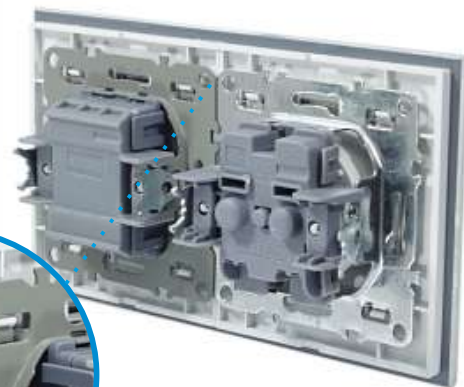

gniazda oraz włączniki serii Quadra White oraz Black, przeznaczone są do montażu w ramach wielokrotnych. Wyjątek stanowią gniazda podójne w ramce scalonej.

srebrny rant

System ramkowy

Dzięki specjalnym wypustkom montażowym, przy poprawnym osadzeniu puszek, uchwyty powinny dokładnie do siebie przylegać, gwarantując dokładne łączenie mechanizmów w zestawie wielokrotnym.

- Napięcie: 230-250V,
- Prąd znamionowy: 16A,
- Porty USB: DC: 5V 1A; 2.1A (po 1A na każde wejście),
- Uziemienie: poprzez bolec,
- Stopień ochrony: IP20,
- Zaciski: gwintowane,
- Wymiary zewnętrzne: 84x84x12 mm,
- Montaż: podtynkowy, ścienny,
- Gniazdo rozbieralne: możliwość montażu w ramce wielokrotnej,
- Puszka: 60 mm.,
- Dostępne: w kolorze białym i czarnym.