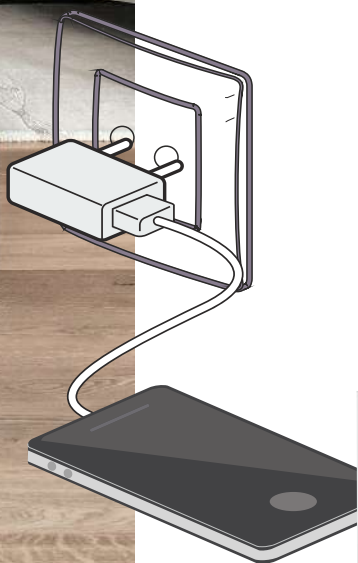

QR-TV-FM-SAT

Gniazdo TV+SAT+FM znajduje zastosowanie w instalacjach multiswichowych. Z instalacji do gniazda wchodzi jeden kabel z sygnałami: telewizyjnej satelitarnej, radiowym oraz telewizyjnej naziemnej. W gnieździe, na filtrach, sygnał ten jest dzielony na poszczególne wyjścia. Gniazdo do montażu podtynkowego.

- Rodzaj: gniazdo końcowe,
- Kolor: biały,
- Stopień ochrony: IP20,
- Certyfikat CE,
- TV 5-68/120-862 MHz i FM 87,5-108 MHz,
- SAT 950-2400 Mhz,
- Tłumienie: 2dB,
- Wymiary zewnętrzne: 84x84x12 mm,
- Montaż: podtynkowy, ścienny,
- Dostępne w kolorze: białym, czarnym,
- Puszka: 60 mm.

QUADRA