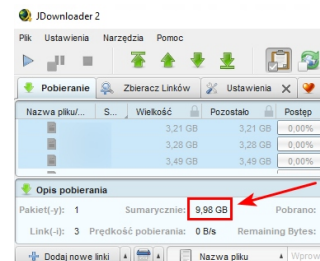

EMLOAD.COM 24H KONTO PREMIUM ORYGINALNE

Opis produktu:

Konto premium emload.com na 24-godzinny dostęp do płatnego hostingu to idealne rozwiązanie dla osób potrzebujących jednorazowego, dużego transferu danych. Możliwość dostosowania transferu do indywidualnych potrzeb, przy jednoczesnym zapewnieniu dużych limitów pobierania, czyni ten produkt niezwykle atrakcyjnym. Zachowując zgodność z regulaminem, użytkownicy mogą swobodnie korzystać z wysokich prędkości pobierania, co gwarantuje satysfakcję z użytkowania konta premium.