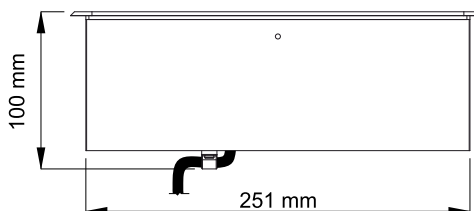

Black / Schwarz

Srebrny

Silver / Silber

Indeks Index / Artikelnummer	Gniazdo 230V Socket 230V / Steckdose 230V	Kolor Color / Farbe	Przewód Cable length / Kabellänge	Wymiary Dimensions / Maße	Materiał Material / Material
INBOX-CZ-FR-1,5-03	2 x FRENCH	Czarny Black Schwarz	1,5 m	271 mm x 136 mm	Stal + aluminium Steel + aluminum Stahl + Aluminium
INBOX-CZ-FR-3,0-03			3 m		
INBOX-SR-FR-1,5-03		Srebrny Silver Silber	1,5 m		
INBOX-SR-FR-3,0-03			3 m		

Rysunek techniczny:

Technical drawing / Technische Zeichnung

*1USB A : 5.0V ≡ 3.0A (15,0W MAX),
9.0V ≡ 2.2A (19,8W MAX),
12.0V ≡ 1.67A (20,0W MAX),

*2USB C : 5.0V ≡ 3.0A (15,0W MAX),
9.0V ≡ 2.2A (19,8W MAX),
12.0V ≡ 1.67A (20,0W MAX),

USB A + USB C : Total 20W MAX

Dane techniczne

Technical data / Technische daten

Design Light Sp. z o.o., ul. Wrocławska 1B, 48-340 Głuchotazy, Poland
tel. +48 77 408 71 30, mail: bh@designlight.pl, web: www.designlight.pl
tel. +48 77 408 71 35, mail: export@designlight.eu, web: www.designlight.eu