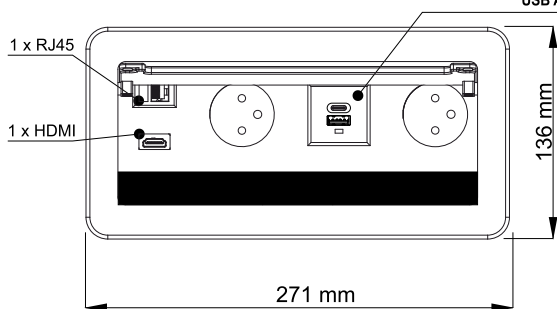

KARTA KATALOGOWA

CATALOG CARD / DATENBLATT

INBOX - listwa zasilająca do wbudowania

INBOX – recessed power outlet

INBOX – Steckdosenleiste zum Einbau

Kolor obudowy

Color of the housing / Gehäusefarbe

Czarny

Black / Schwarz

Srebrny

Silver / Silber

Indeks Index / Artikelnummer	Gniazdo 230V Socket 230V / Steckdose 230V	Kolor Color / Farbe	Przewód Cable length / Kabellänge	Wymiary Dimensions / Maße	Materiał Material / Material
INBOX-CZ-FR-1,5-03	2 x FRENCH	Czarny Black Schwarz	1,5 m	271 mm x 136 mm	Stal + aluminium Steel + aluminum Stahl + Aluminium
INBOX-CZ-FR-3,0-03			3 m		
INBOX-SR-FR-1,5-03		Srebrny Silver Silber	1,5 m		
INBOX-SR-FR-3,0-03			3 m		

Rysunek techniczny:

Technical drawing / Technische Zeichnung

*1USB A : 5.0V ≡ 3.0A (15,0W MAX),
9.0V ≡ 2.2A (19,8W MAX),
12.0V ≡ 1.67A (20,0W MAX),

*2USB C : 5.0V ≡ 3.0A (15,0W MAX),
9.0V ≡ 2.2A (19,8W MAX),
12.0V ≡ 1.67A (20,0W MAX),

USB A + USB C : Total 20W MAX

Dane techniczne

Technical data / Technische daten

Design Light Sp. z o.o., ul. Wrocławska 1B, 48-340 Głuchotazy, Poland
tel. +48 77 408 71 30, mail: bh@designlight.pl, web: www.designlight.pl
tel. +48 77 408 71 35, mail: export@designlight.eu, web: www.designlight.eu