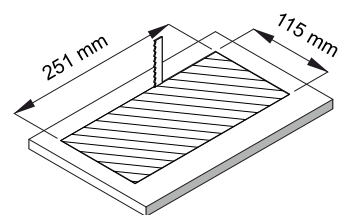

Dane techniczne

Technical data / Technische daten

Design Light Sp. z o.o., ul. Wrocławska 1B, 48-340 Głuchotazy, Poland
tel. +48 77 408 71 30, mail: bh@designlight.pl, web: www.designlight.pl
tel. +48 77 408 71 35, mail: export@designlight.eu, web: www.designlight.eu