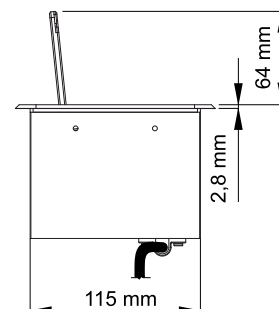

Black / Schwarz

Srebrny

Silver / Silber

Indeks Index / Artikelnummer	Gniazdo 230V Socket 230V / Steckdose 230V	Kolor Color / Farbe	Przewód Cable length / Kabellänge	Wymiary Dimensions / Maße	Materiał Material / Material
INBOX-CZ-FR-1,5-03	2 x FRENCH	Czarny Black Schwarz	1,5 m	271 mm x 136 mm	Stal + aluminium Steel + aluminum Stahl + Aluminium
INBOX-CZ-FR-3,0-03			3 m		
INBOX-SR-FR-1,5-03		Srebrny Silver Silber	1,5 m		
INBOX-SR-FR-3,0-03			3 m		

Rysunek techniczny:

Technical drawing / Technische Zeichnung

*1USB A : 5.0V ≡ 3.0A (15,0W MAX),
9.0V ≡ 2.2A (19,8W MAX),
12.0V ≡ 1.67A (20,0W MAX),

*2USB C : 5.0V ≡ 3.0A (15,0W MAX),
9.0V ≡ 2.2A (19,8W MAX),
12.0V ≡ 1.67A (20,0W MAX),

USB A + USB C : Total 20W MAX

Dane techniczne

Technical data / Technische daten

Design Light Sp. z o.o., ul. Wrocławska 1B, 48-340 Głuchotazy, Poland
tel. +48 77 408 71 30, mail: bh@designlight.pl, web: www.designlight.pl
tel. +48 77 408 71 35, mail: export@designlight.eu, web: www.designlight.eu