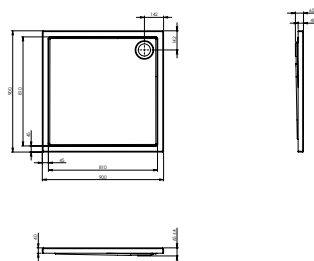

GRANADA

Brodzik akrylowy 90 x 90 cm flat

WYMIARY

Szeroko 900 mm
 Gboko 900 mm
 Wysoko 40 mm

KOLORY I WYKOŃCZENIA

CENA NETTO (VAT NIENALICZONY)

770 z

RYSUNKI TECHNICZNE

INFORMACJE O PRODUKCIE

Kształt: Kwadratowy

Materia: Akryl

Wysoko: Ultrapaski (mniej ni 45 mm)

Wysoko (mm): 40

rednica odpylwu (mm): 90

CZYSTO KUPOWANE RAZEM

Drzwi z polem staym z powok MaxiClean. Wymiar nominalny 90cm

MP3409012M

Kabina prysznicowa Square z powok MaxiClean. Wymiar nominalny 90cm

MP2609012M

Drzwi skrzydowe z powok MaxiClean. Wymiar nominalny 100cm

MP2710012M

Granada

Minimalistyczna linia brodzików akrylowych Granada, idealna do nowoczesnych przestrzeni. Brodziki Granada wraz z drzwiami czy kabinami Roca tworzą komfortowe i przestronne strefy prysznicowe.