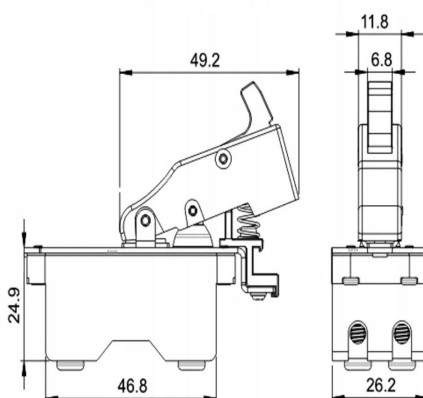

Wyłącznik Młot udarowy PRWg35 Celma C3 C32 C 3

Galeria Produktu

Opis Produktu

Brak opisu

Parametry Techniczne

Parametr	Wartość
Kod producenta	41-CD454
Marka	LSP
Rodzaj	włącznik
EAN (GTIN)	5903794707047
Stan	Nowy