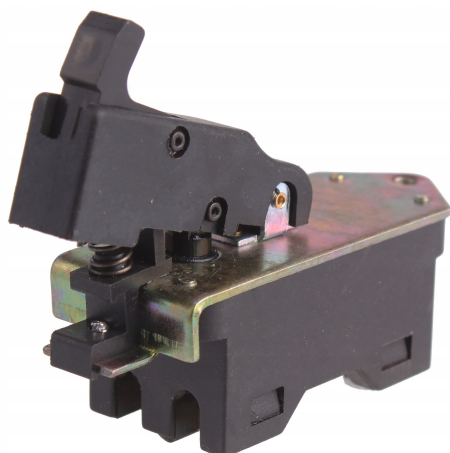

Wyłącznik Młot udarowy PRWg35 Celma C3 C32 C 3

Galeria Produktu

Opis Produktu

Brak opisu

Parametry Techniczne

Parametr	Wartość
Kod producenta	41-CD454
Marka	LSP
Rodzaj	włącznik
EAN (GTIN)	5903794707047
Stan	Nowy